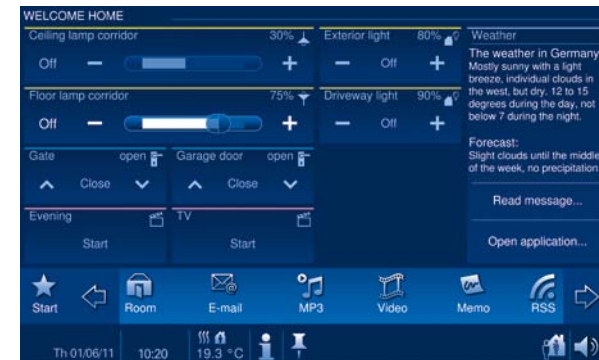

Lecture de flux RSS