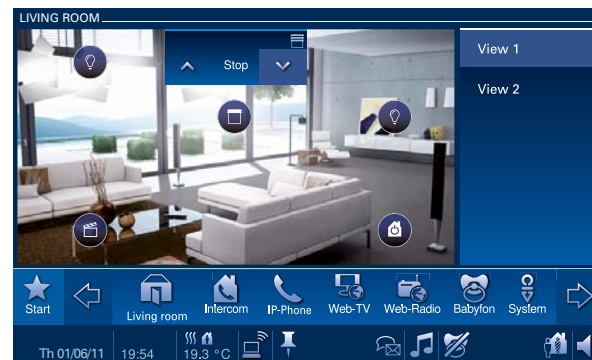

Commande à distance | Mobil