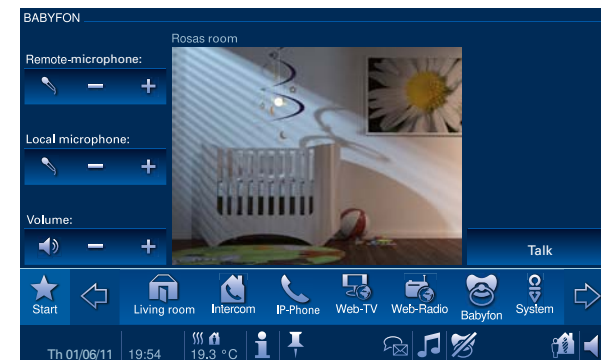

Ecoute-bébé