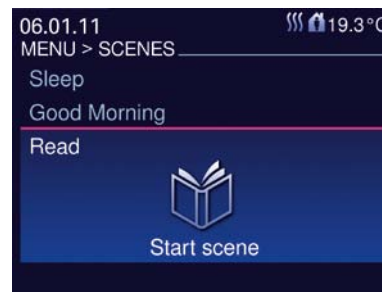

Vous pouvez allumer, éteindre et faire varier d'intensité chaque luminaire, par une commande de menu. Tout comme la manœuvre des stores et volets se plie à un programme horaire prédéfini ou réagit instantanément à vos ordres. Idem pour la régulation thermique, modulable dans chaque pièce. Mieux : des scénarios créent l'ambiance de votre choix, en accord avec vos habitudes.