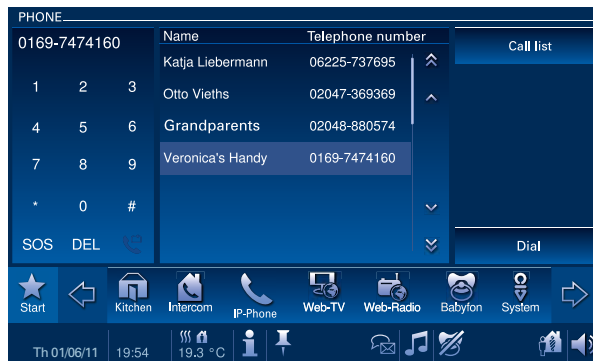

reddot design award
best of the best 2008

La fonctionnalité dans une toute autre dimension.

Busch-ComfortTouch® a reçu comme prix spécial le "red dot award: communication design 2008" pour le design de l'interface.

Téléphone IP