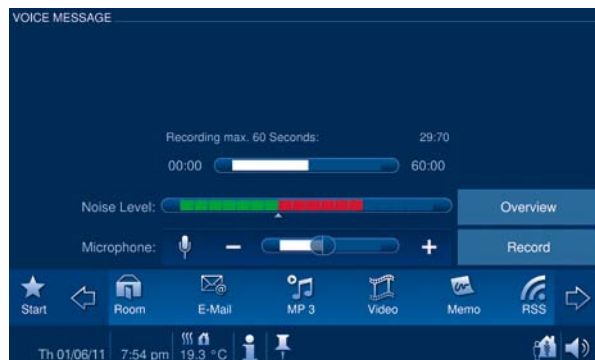

Lecteur MP3 intégré

Prise de notes

Lecture de flux RSS

Messagerie vocale

Vidéosurveillance

Commande à distance par un client VNC

Busch-ComfortTouch®

Toujours présent.

La radio en ligne désormais au cœur de la maison.

Une nouvelle fonction : le téléphone IP est doté d'un propre numéro et permet d'appeler non seulement vers l'extérieur sur un portable ou une ligne fixe mais aussi d'être appelé de l'extérieur sur le panneau et, lorsqu'il fait fonction d'interphone avec plusieurs stations, il est même possible de communiquer facilement en mode conférence. Dans ce cas, le module de caméra permet d'étendre les fonctionnalités de la station de base à une fonction vidéo confortable, et voici que ce visiophone moderne de panneau à panneau vient égayer la maison par des conversations animées.