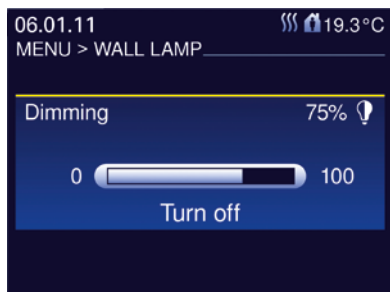

Le confort total à portée de main.

Éclairage

Vous pouvez allumer, éteindre et faire varier d'intensité chaque luminaire, par une commande de menu. Tout comme la manœuvre des stores et volets se plie à un programme horaire prédéfini ou réagit instantanément à vos ordres. Idem pour la régulation thermique, modulable dans chaque pièce. Mieux : des scénarios créent l'ambiance de votre choix, en accord avec vos habitudes.

reddot design award
best of the best 2008

Le design de l'interface Busch-priOn® a reçu le prix "red dot award: communication design 2008".