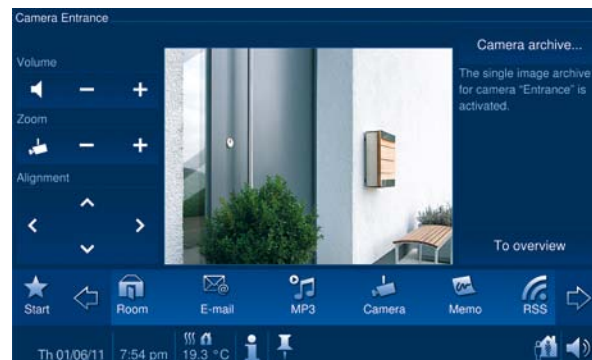

Vidéosurveillance