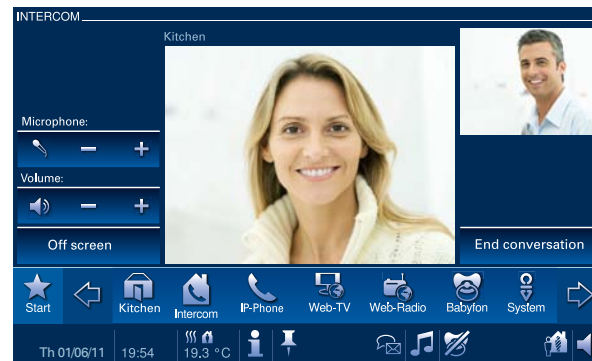

Visiophone IP | Point to Point