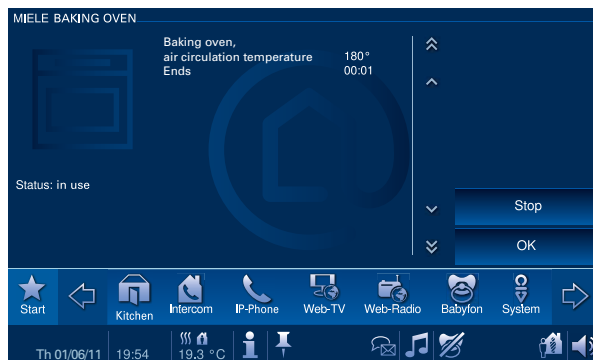

Téléphone IP

Visiophone IP | Point to Point

Webradio

Miele Commande des appareils ménagers

Commande à distance | Mobil

Ecoute-bébé

Focus sur l'efficacité Énergétique. Econome par nature.

L'énergie est un bien précieux et notre société est responsable de son utilisation respectueuse. C'est pourquoi la domotique Busch-Jaeger a, dès sa conception, pris le parti de l'efficacité optimale, dans votre double intérêt : d'une part, l'environnement est respecté et sauvegardé, d'autre part, vous allégez votre facture énergétique. En baissant déjà la température ambiante de 1 °C, l'économie d'énergie peut aller jusqu'à 6 %. Pas question pour