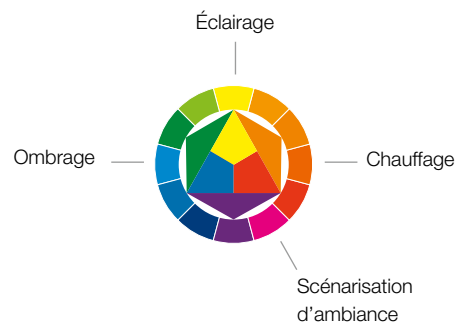

Suivez le guide.

Busch-ComfortTouch® reprend notre symbolique des couleurs pour chaque espace de confort.

Une ligne épurée pour des fonctions high tech

Une nouvelle dimension du confort

Le souci du détail

De la place pour chaque exigence

Tout sous la main