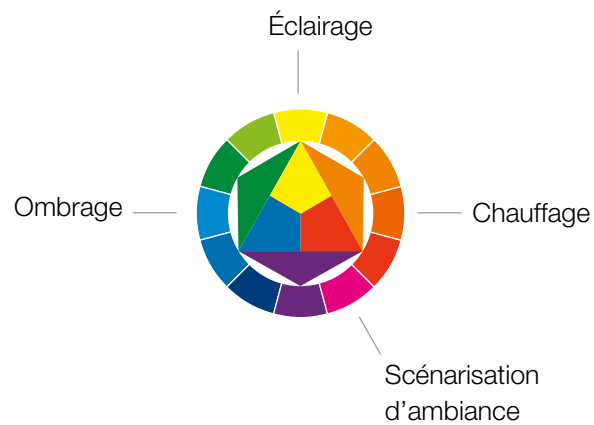

Busch-priOn®

Les couleurs de l'intuition.

Dans tous vos faits et gestes du quotidien, vous privilégiez la simplicité. Pour faciliter votre dialogue avec sa domotique, Busch-Jaeger a mis au point un codage intuitif, simple comme bonjour. Une couleur spéciale correspond à chaque domaine de confort, suivant une logique simple :

- Le jaune du soleil pour l'éclairage
- Le bleu de l'azur pour la commande des stores et volets
- L'orangé du confort thermique
- Le magenta pour les scénarios de vie