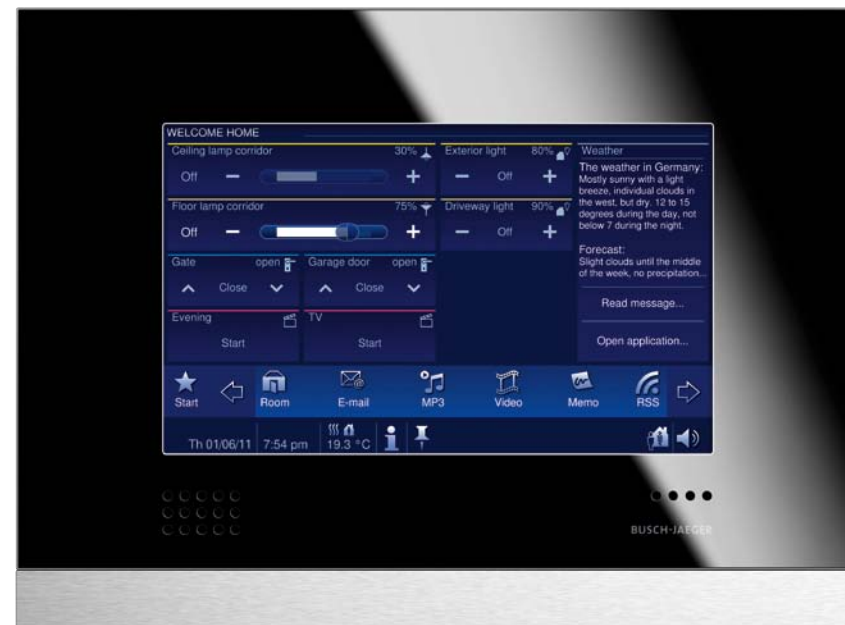

Camera

Memo

RSS

Th 01/06/11 10:20

19.3 °C

BUSCH-JAEGER

Busch-ComfortTouch®

La nouvelle forme de l'individualité.

Busch-ComfortTouch® réussit à proposer un programme complet de divertissement sur un espace restreint. En plus, la centrale de commande est un système très privé de communication qui permet de lire et d'écrire des e-mails et des mémos et qui regroupe toutes les informations que vous recherchez, du cours de la bourse jusqu'aux prévisions météo. En parallèle, un écran permet de visualiser la consommation énergétique et même vous faire écouter le fameux concert que vous avez manqué. Et ce n'est qu'un début.