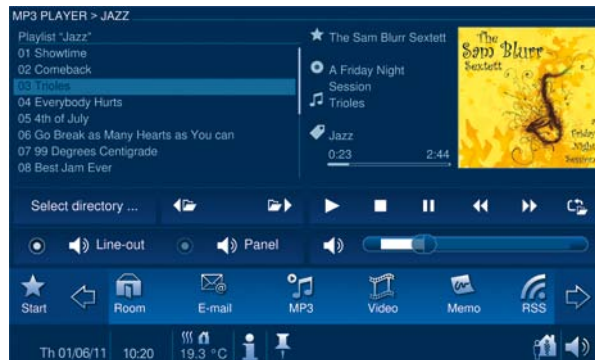

De la place pour chaque exigence

Tout sous la main

reddot design award
best of the best 2008

Infoloisirs | Divertissement | Commande de la maison

Busch-ComfortTouch® a reçu comme prix spécial le "reddot award: communication design 2008" pour le design de l'interface.

Lecteur MP3 intégré

Prise de notes

Lecture de flux RSS

Messagerie vocale

Vidéosurveillance

Commande à distance par un client VNC

Busch-ComfortTouch®

Toujours présent.

La radio en ligne désormais au cœur de la maison.

Une nouvelle fonction : le téléphone IP est doté d'un propre numéro et permet d'appeler non seulement vers l'extérieur sur un portable ou une ligne fixe mais aussi d'être appelé de l'extérieur sur le panneau et, lorsqu'il fait fonction d'interphone avec plusieurs stations, il est même possible de communiquer facilement en mode conférence. Dans ce cas, le module de caméra permet d'étendre les fonctionnalités de la station de base à une fonction vidéo confortable, et voici que ce visiophone moderne de panneau à panneau vient égayer la maison par des conversations animées.