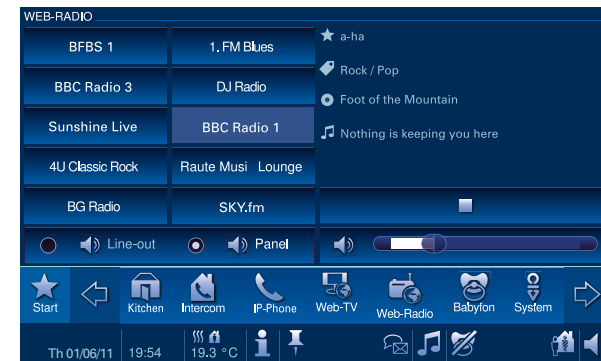

reddot design award
best of the best 2008

La fonctionnalité dans une toute autre dimension.

Busch-ComfortTouch® a reçu comme prix spécial le "red dot award: communication design 2008" pour le design de l'interface.

Webradio