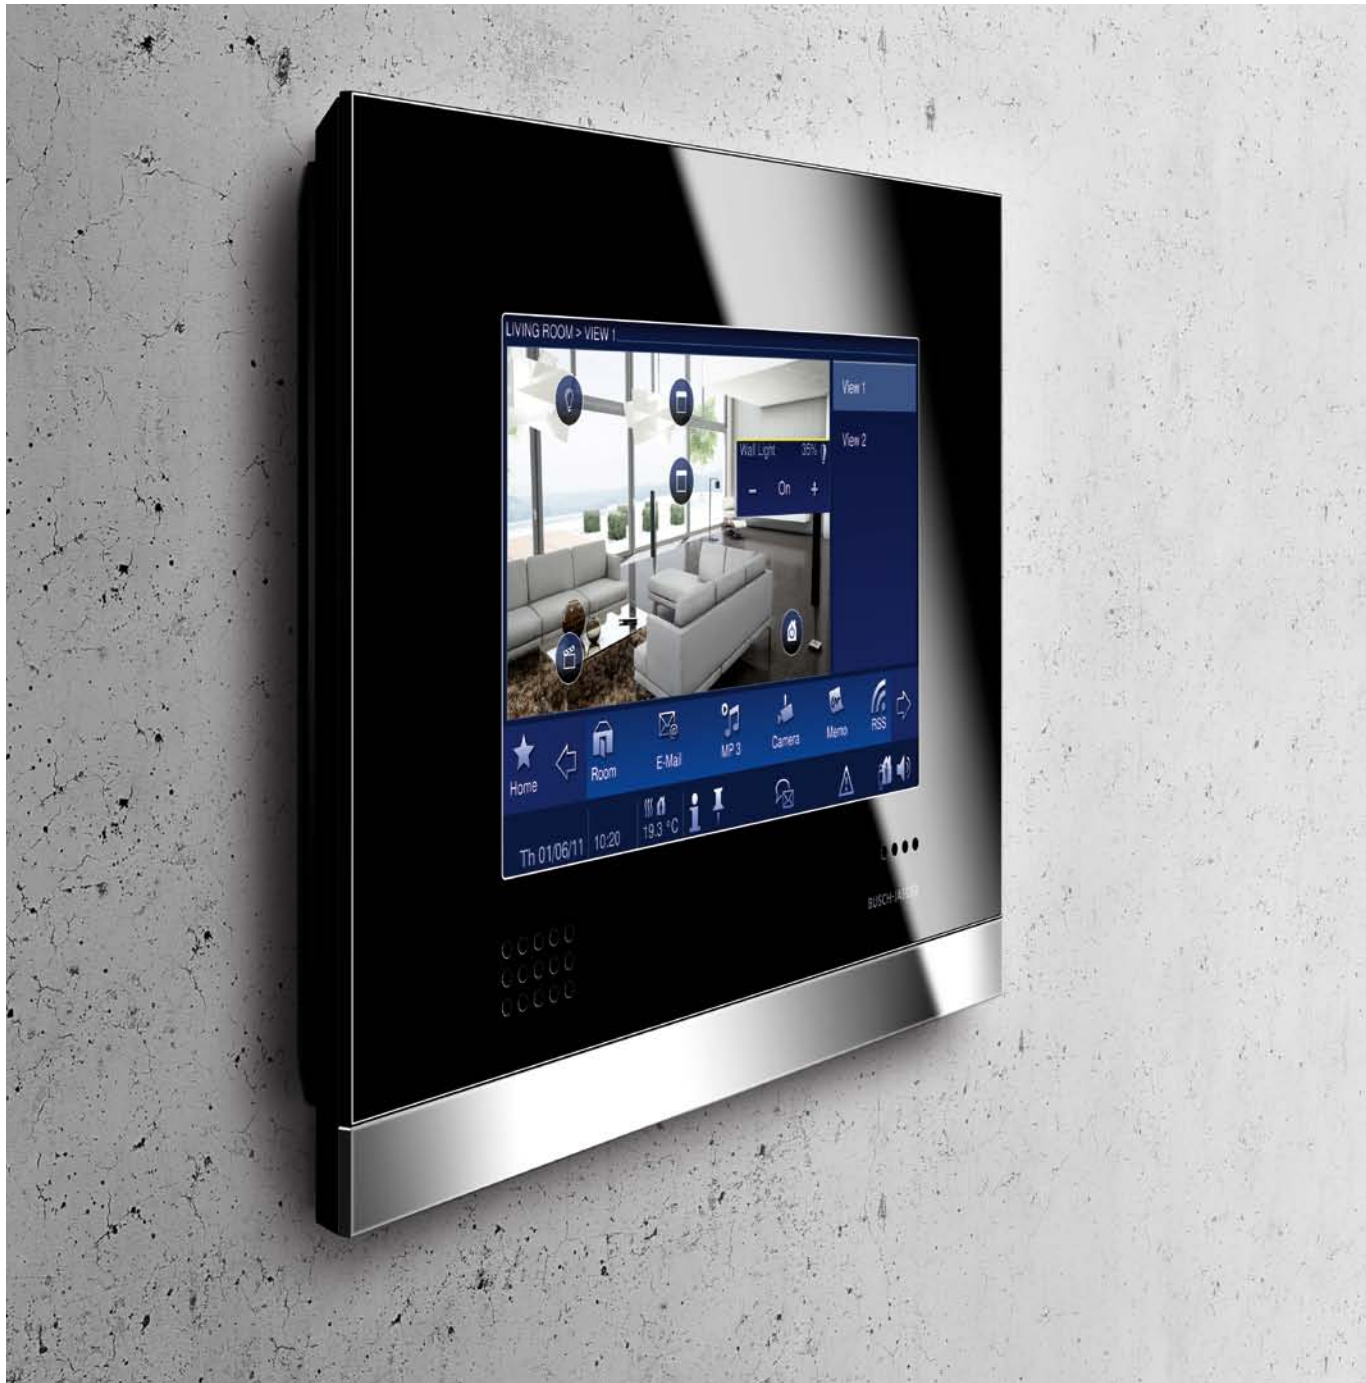

Living Space®

Recettes maison, cocktail d'émotions.

Tout se déroule comme prévu. Laissez vos émotions s'exprimer. La domotique Busch-Jaeger gomme la complexité et crée la nouveauté de toutes pièces : votre intérieur devient un nid douillet à votre image. Mais au-delà de leur design exclusif, nos produits composeront des ambiances adaptées à chaque instant : jeu de lumières, chaleur, musique... au diapason de votre humeur et de vos besoins, dans chaque pièce comme dans toute la maison.

Living Space®

Atouts en surimpression.

Votre vie évolue, vos goûts changent. Les salles de bain deviennent des oasis de bien-être, les cuisines se transforment en îlots de communication et le salon incarne votre histoire. La domotique évolutive Busch-Jaeger s'adapte à vos modes de vie tout en conciliant commandes automatiques, informations utiles et fonctions de divertissement. Dans ce contexte, Busch-Jaeger pose de nouveaux jalons en matière de fonctionnalité et de confort d'utilisation. En effet, la centrale intelligente de commande permet de piloter par intuition l'ensemble du domaine privé. Pour que chaque jour soit une nouvelle expérience.

La radio en ligne désormais au cœur de la maison.

Une nouvelle fonction : le téléphone IP est doté d'un propre numéro et permet d'appeler non seulement vers l'extérieur sur un portable ou une ligne fixe mais aussi d'être appelé de l'extérieur sur le panneau et, lorsqu'il fait fonction d'interphone avec plusieurs stations, il est même possible de communiquer facilement en mode conférence. Dans ce cas, le module de caméra permet d'étendre les fonctionnalités de la station de base à une fonction vidéo confortable, et voici que ce visiophone moderne de panneau à panneau vient égayer la maison par des conversations animées.