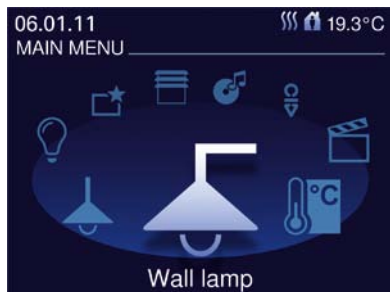

Le confort total à portée de main.

Éclairage