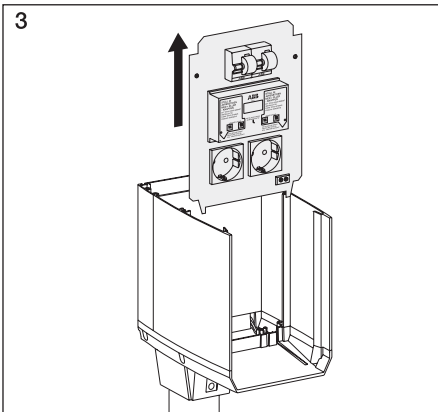

# CWD

**Max laddström. Se bild 1. (16A förinställt)**

Switch	Ström 6A	Ström 10A	Ström 16A
1	PÅ	AV	PÅ
2	AV	PÅ	PÅ
3	AV	AV	AV
4	AV	AV	AV

**LED statusindikator**

Färg	Tillstånd	Funktion
Grön	Konstant	Ledig
Blå	Blinkande	Aktiv laddning startad
Blå	Konstant	Laddar
Gul	Konstant	Ingen plug present signal detekterad
Röd	Blinkande	Kontaktor check misslyckades
Röd	Konstant	Säkring utlöst

**Test av jordfel vid installation**

Tryck in test knappen på jordfelsbrytaren och notera om jordfelet löser ut. Vid jordfel lyser LED-indikatorn rött.

**Underhåll**

Jordfelsbrytaren skall testas två gånger om året.