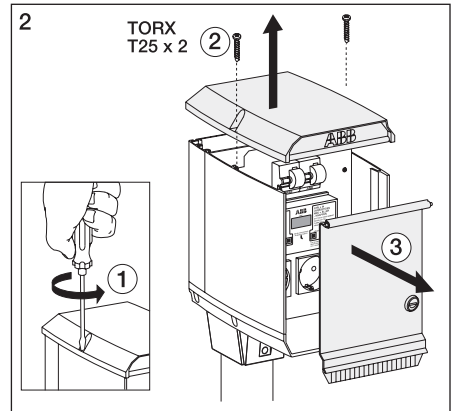

# CWD

**Max laddström. Se bild 1. (16A förinställt)**

Switch	Ström 6A	Ström 10A	Ström 16A
1	PÅ	AV	PÅ
2	AV	PÅ	PÅ
3	AV	AV	AV
4	AV	AV	AV

**LED statusindikator**

Färg	Tillstånd	Funktion
Grön	Konstant	Ledig
Blå	Blinkande	Aktiv laddning startad
Blå	Konstant	Laddar
Gul	Konstant	Ingen plug present signal detekterad
Röd	Blinkande	Kontaktor check misslyckades
Röd	Konstant	Säkring utlöst

**Test av jordfel vid installation**

Tryck in test knappen på jordfelsbrytaren och notera om jordfelet löser ut. Vid jordfel lyser LED-indikatorn rött.

**Underhåll**

Jordfelsbrytaren skall testas två gånger om året.