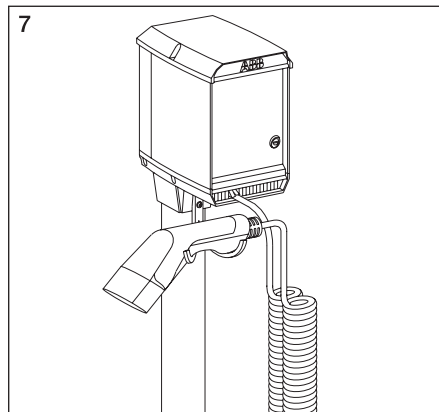

# CWD

**Max laddström. Se bild 1. (16A förinställt)**

Switch	Ström 6A	Ström 10A	Ström 16A
1	PÅ	AV	PÅ
2	AV	PÅ	PÅ
3	AV	AV	AV
4	AV	AV	AV

**LED statusindikator**

Färg	Tillstånd	Funktion
Grön	Konstant	Ledig
Blå	Blinkande	Aktiv laddning startad
Blå	Konstant	Laddar
Gul	Konstant	Ingen plug present signal detekterad
Röd	Blinkande	Kontaktor check misslyckades
Röd	Konstant	Säkring utlöst

**Test av jordfel vid installation**

Tryck in test knappen på jordfelsbrytaren och notera om jordfelet löser ut. Vid jordfel lyser LED-indikatorn rött.

**Underhåll**

Jordfelsbrytaren skall testas två gånger om året.