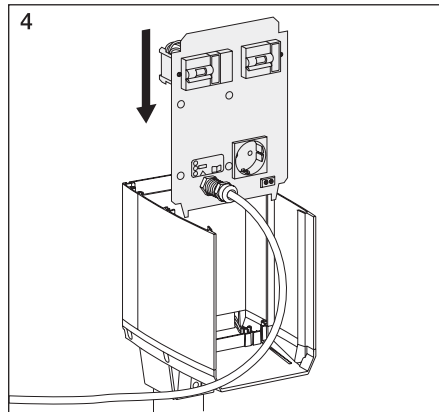

# CWD

**Max laddström. Se bild 1. (16A förinställt)**

Switch	Ström 6A	Ström 10A	Ström 16A
1	PÅ	AV	PÅ
2	AV	PÅ	PÅ
3	AV	AV	AV
4	AV	AV	AV

**LED statusindikator**

Färg	Tillstånd	Funktion
Grön	Konstant	Ledig
Blå	Blinkande	Aktiv laddning startad
Blå	Konstant	Laddar
Gul	Konstant	Ingen plug present signal detekterad
Röd	Blinkande	Kontaktor check misslyckades
Röd	Konstant	Säkring utlöst