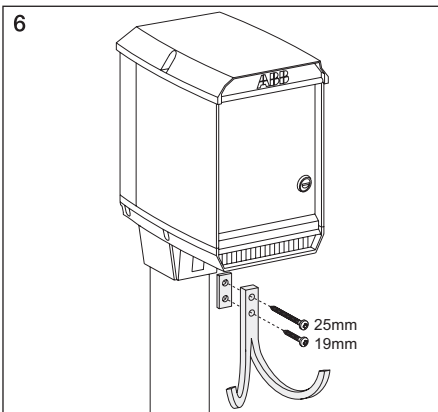

# CWD

**Max laddström. Se bild 1. (16A förinställt)**

Switch	Ström 6A	Ström 10A	Ström 16A
1	PÅ	AV	PÅ
2	AV	PÅ	PÅ
3	AV	AV	AV
4	AV	AV	AV

**LED statusindikator**

Färg	Tillstånd	Funktion
Grön	Konstant	Ledig
Blå	Blinkande	Aktiv laddning startad
Blå	Konstant	Laddar
Gul	Konstant	Ingen plug present signal detekterad
Röd	Blinkande	Kontaktor check misslyckades
Röd	Konstant	Säkring utlöst