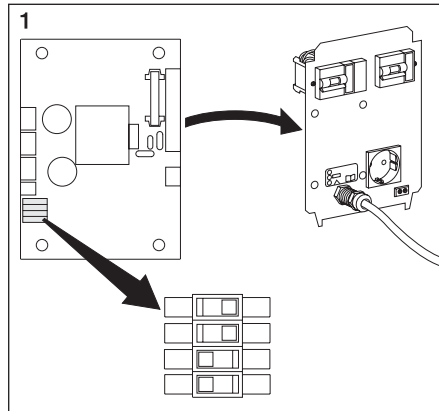

# CWD

**Max laddström. Se bild 1. (16A förinställt)**

Switch	Ström 6A	Ström 10A	Ström 16A
1	PÅ	AV	PÅ
2	AV	PÅ	PÅ
3	AV	AV	AV
4	AV	AV	AV

**LED statusindikator**

Färg	Tillstånd	Funktion
Grön	Konstant	Ledig
Blå	Blinkande	Aktiv laddning startad
Blå	Konstant	Laddar
Gul	Konstant	Ingen plug present signal detekterad
Röd	Blinkande	Kontaktor check misslyckades
Röd	Konstant	Säkring utlöst

**Test av jordfel vid installation**

Tryck in test knappen på jordfelsbrytaren och notera om jordfelet löser ut. Vid jordfel lyser LED-indikatorn rött.

**Underhåll**

Jordfelsbrytaren skall testas två gånger om året.