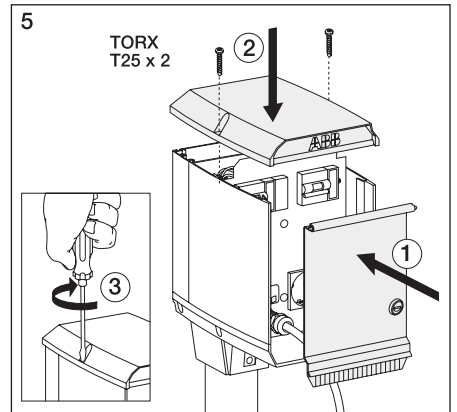

# CWD

**Max laddström. Se bild 1. (16A förinställt)**

Switch	Ström 6A	Ström 10A	Ström 16A
1	PÅ	AV	PÅ
2	AV	PÅ	PÅ
3	AV	AV	AV
4	AV	AV	AV

**LED statusindikator**

Färg	Tillstånd	Funktion
Grön	Konstant	Ledig
Blå	Blinkande	Aktiv laddning startad
Blå	Konstant	Laddar
Gul	Konstant	Ingen plug present signal detekterad
Röd	Blinkande	Kontaktor check misslyckades
Röd	Konstant	Säkring utlöst

**Test av jordfel vid installation**

Tryck in test knappen på jordfelsbrytaren och notera om jordfelet löser ut. Vid jordfel lyser LED-indikatorn rött.

**Underhåll**

Jordfelsbrytaren skall testas två gånger om året.