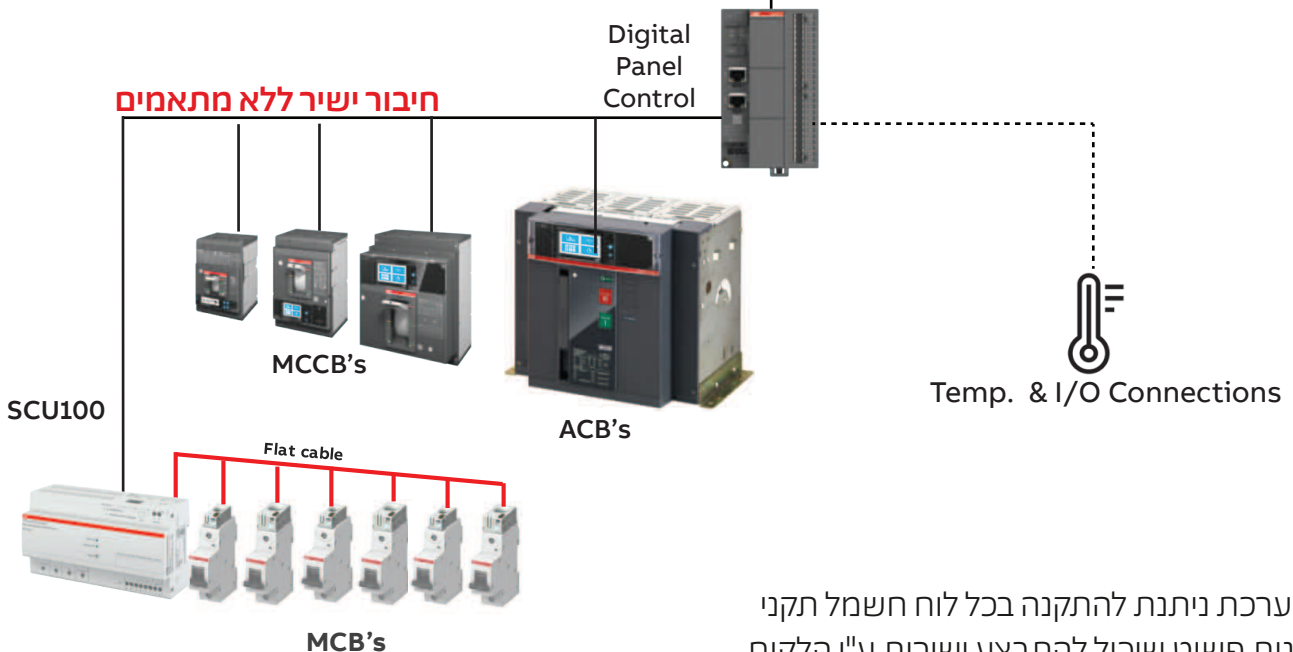

Digital Panel

לוחות חשמל חכמים ומערכת ניהול אנרגיה

לא ניתן לנהל את מה שלא ניתן למדוד

המערכת שהופכת את הנתונים לידע ומאפשרת לבצע אופטימיזציה של צריכת החשמל, לייעל את תהליכי האחזקה לקצר את זמני ההשבתה ולהבטיח התייעלות אנרגטית וחסכון תפעולי במגוון יישומים. התקנה פשוטה ומהירה, התממשקות עם רכיבים של יצרנים מרובים וממשק משתמש ידידותי.

אפשרויות תצוגה בפלטפורמות שונות ומותאמות לפרופילים מוגדרים של משתמשים מגוונים.

- המערכת ניתנת להתקנה בכל לוח חשמל תקני
- תכנות פשוט שיכול להתבצע ישירות ע"י הלקוח,
- אפשרות להצגת נתונים ממספר לוחות בממשק אחד ושליטה על עד 90 רכיבים דיגיטליים
- תצוגה גרפית ומספרית של שקיעות מתח, נתוני תחזוקה כדוגמת סטטוס שחיקת מגעים, מספר פעולות, מספרים סידוריים ועוד.