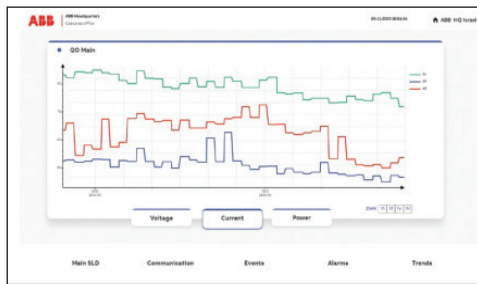

Digital Panel

לוחות חשמל חכמים ומערכת ניהול אנרגיה

לא ניתן לנהל את מה שלא ניתן למדוד

המערכת שהופכת את הנתונים לידע ומאפשרת לבצע אופטימיזציה של צריכת החשמל, לייעל את תהליכי האחזקה לקצר את זמני ההשבתה ולהבטיח התייעלות אנרגטית וחסכון תפעולי במגוון יישומים. התקנה פשוטה ומהירה, התממשקות עם רכיבים של יצרנים מרובים וממשק משתמש ידידותי.

אפשרויות תצוגה בפלטפורמות שונות ומותאמות לפרופילים מוגדרים של משתמשים מגוונים.

- המערכת ניתנת להתקנה בכל לוח חשמל תקני
- תכנות פשוט שיכול להתבצע ישירות ע"י הלקוח,
- אפשרות להצגת נתונים ממספר לוחות בממשק אחד ושליטה על עד 90 רכיבים דיגיטליים
- תצוגה גרפית ומספרית של שקיעות מתה, נתוני תחזוקה כדוגמת סטטוס שחיקת מגעים, מספר פעולות, מספרים סידוריים ועוד.