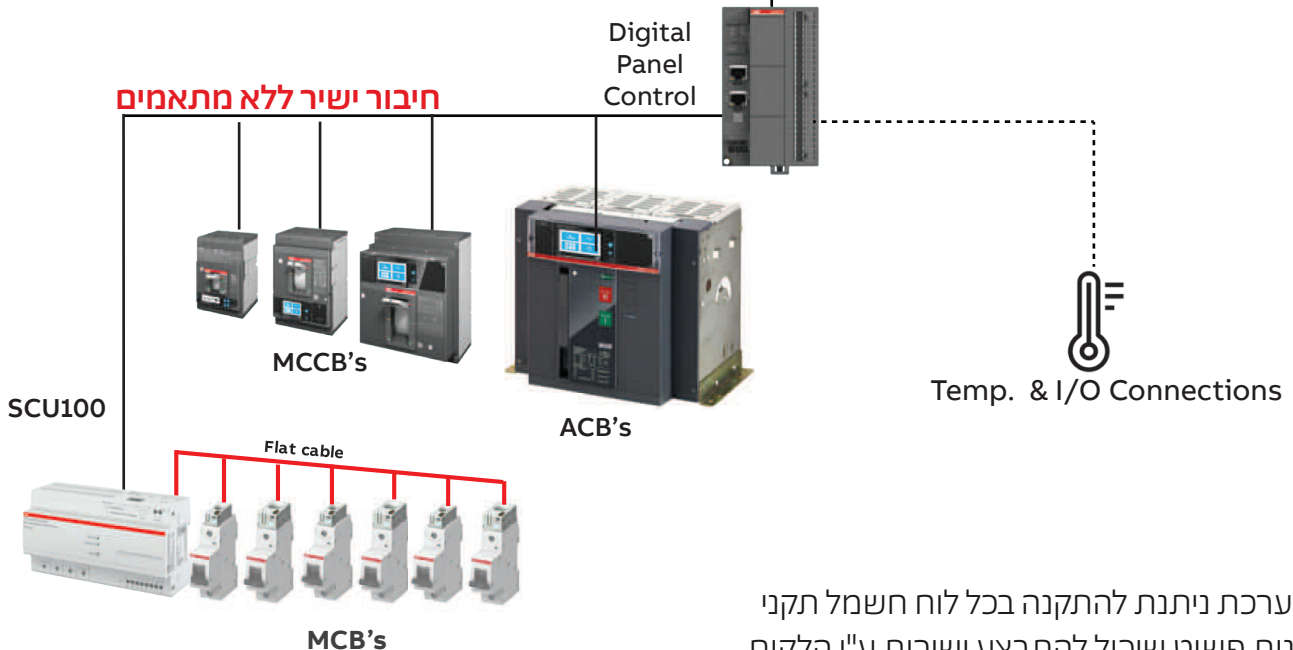

Digital Panel

לוחות חשמל חכמים ומערכת ניהול אנרגיה

לא ניתן לנהל את מה שלא ניתן למדוד

המערכת שהופכת את הנתונים לידע ומאפשרת לבצע אופטימיזציה של צריכת החשמל, לייעל את תהליכי האחזקה לקצר את זמני ההשבתה ולהבטיח התייעלות אנרגטית וחסכון תפעולי במגוון יישומים. התקנה פשוטה ומהירה, התממשקות עם רכיבים של יצרנים מרובים וממשק משתמש ידידותי.

אפשרויות תצוגה בפלטפורמות שונות ומותאמות לפרופילים מוגדרים של משתמשים מגוונים.

- המערכת ניתנת להתקנה בכל לוח חשמל תקני
- תכנות פשוט שיכול להתבצע ישירות ע"י הלקוח,
- אפשרות להצגת נתונים ממספר לוחות בממשק אחד ושליטה על עד 90 רכיבים דיגיטליים
- תצוגה גרפית ומספרית של שקיעות מתה, נתוני תחזוקה כדוגמת סטטוס שחיקת מגעים, מספר פעולות, מספרים סידוריים ועוד.