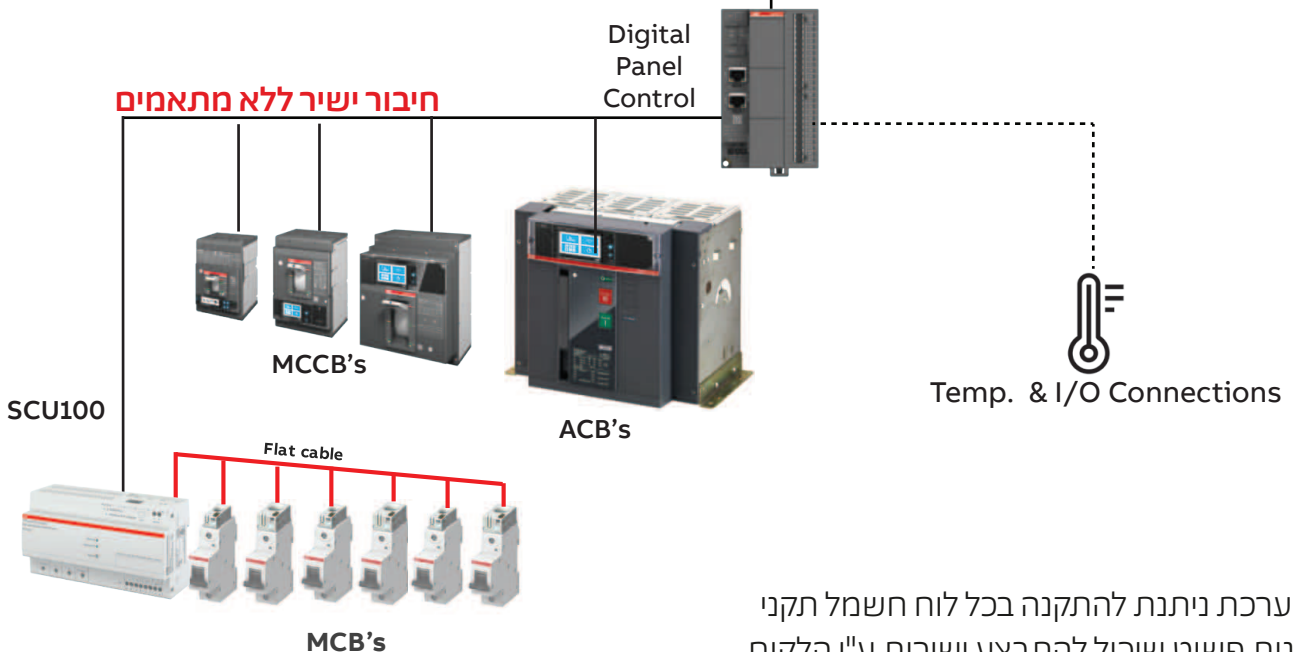

Digital Panel

לוחות חשמל חכמים ומערכת ניהול אנרגיה

לא ניתן לנהל את מה שלא ניתן למדוד

המערכת שהופכת את הנתונים לידע ומאפשרת לבצע אופטימיזציה של צריכת החשמל, לייעל את תהליכי האחזקה לקצר את זמני ההשבתה ולהבטיח התייעלות אנרגטית וחסכון תפעולי במגוון יישומים. התקנה פשוטה ומהירה, התממשקות עם רכיבים של יצרנים מרובים וממשק משתמש ידידותי.

אפשרויות תצוגה בפלטפורמות שונות ומותאמות לפרופילים מוגדרים של משתמשים מגוונים.

- המערכת ניתנת להתקנה בכל לוח חשמל תקני
- תכנות פשוט שיכול להתבצע ישירות ע"י הלקוח,
- אפשרות להצגת נתונים ממספר לוחות בממשק אחד ושליטה על עד 90 רכיבים דיגיטליים
- תצוגה גרפית ומספרית של שקיעות מתח, נתוני תחזוקה כדוגמת סטטוס שחיקת מגעים, מספר פעולות, מספרים סידוריים ועוד.