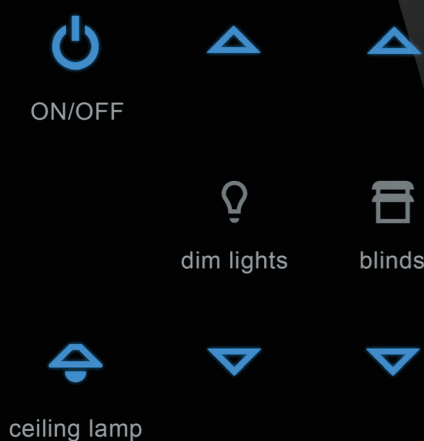

ABB i-bus® KNX

Интелигентно решение за високо-технологичния дом на настоящето и бъдещето

Системата ABB i-bus® KNX е базирана на международния стандарт KNX. Не е случайно, че ABB има водеща роля в KNX асоциацията. Системата може да бъде универсално използвана за изграждането на умни домове със сложни и многобройни системи, осигурявайки съвместимост по между им, чрез отворения KNX протокол. Използването на ABB i-bus® KNX за домашна автоматизация дава възможност изпълнението и на най-сложните архитектурни концепции да бъде лесно реализирано и комбинирано с модерен дизайн.

— Стъкленият панел ABB tasteo® KNX може да бъде индивидуално конфигуриран за интелигентно управление на за всички помещения у дома с различни видове икони, според нуждите и изискванията на клиента. Като допълнение стъкленият панел се предлага в различни цветове, които са идеалното допълнение към всеки тип дизайн.

Съвършенство на световно ниво

Технологията ABB i-bus® KNX се използва всеки ден по целия свят от проектантите, електроинсталаторите и системни интегратори. Концепцията е толкова добре обмислена, че хората в сградите не знаят, че тя работи, тъй като всички компоненти на технологията създават напълно функционираща единица от първата стъпка на проекта.

Предимства на ABB i-bus® KNX

- Надеждно планиране
- Идеално решение за сложни проекти
- Икономична инсталация
- Бърза интеграция
- Гъвкаво разширение
- Сигурна инвестиция за бъдещето

СЪЗДАДЕН, ЗА ДА НАПРАВИ ЖИВОТА ВИ ПО-ЛЕСЕН

Променящата се технология