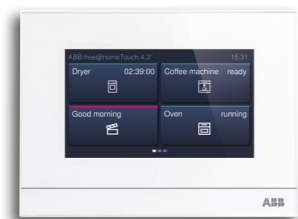

ABB-free@home®

Домашната автоматизация е по-лесна от всякога

— Всички устройства, поддържащи Smart-Home от Miele и Home Connect, могат да бъдат интегрирани в ABB-free@home®

ABB-free@home® е специално създадена, за да отговори на нуждите на интелигентни жилищни сгради и е изключително подходяща както за нови сгради, така и за проекти за обновяване. Независимо дали щори, осветление, отопление, климатик или домофон, всичко това може лесно да се контролира според вашите лични предпочитания.

— Управление на всички системи у дома чрез един панел с елегантен и изчистен дизайн, монтиран на стената

Цялостен контрол от едно място

Чрез тъч дисплеи

Стайните панели могат да бъдат конфигурирани с вашите лични настройки и да контролират всички функции във вашия дом от едно централно място на стената. Сензорният екран е лесен и удобен за работа с плъзгане или докосване.