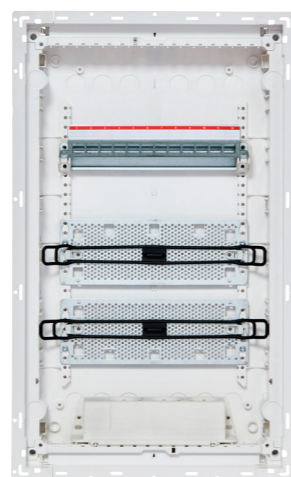

01

Медийно табло