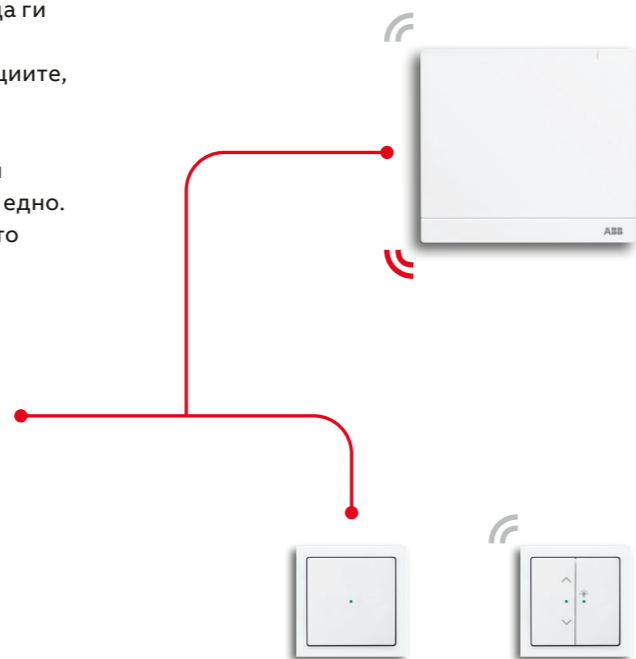

ABB-free@home®

Домашната автоматизация е по-лесна от всякога

— Всички устройства, поддържащи Smart-Home от Miele и Home Connect, могат да бъдат интегрирани в ABB-free@home®

ABB-free@home® е специално създадена, за да отговори на нуждите на интелигентни жилищни сгради и е изключително подходяща както за нови сгради, така и за проекти за обновяване. Независимо дали щори, осветление, отопление, климатик или домофон, всичко това може лесно да се контролира според вашите лични предпочитания.

— Управление на всички системи у дома чрез един панел с елегантен и изчистен дизайн, монтиран на стената

Цялостен контрол от едно място

Чрез тъч дисплеи

Стайните панели могат да бъдат конфигурирани с вашите лични настройки и да контролират всички функции във вашия дом от едно централно място на стената. Сензорният екран е лесен и удобен за работа с плъзгане или докосване.