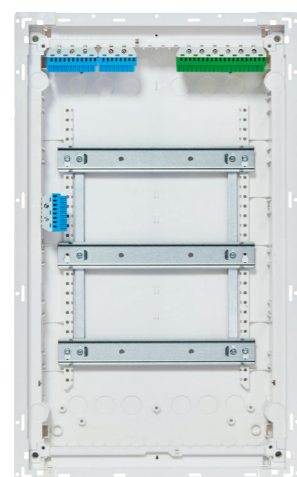

Качеството на продукта, гъвкавостта и функционалността на таблата са от изключително значение за изграждането на по-интелигентни решения за инсталациите у дома. Решенията на АББ - Mistral и UK600 гарантират лесен, безопасен и гъвкав монтаж. Различните опции за размер, конфигурация и дизайн на таблата удовлетворяват нуждите и желанията на нашите клиенти за изграждането на по – умна и гъвкава инсталация у дома.

- Табла в три различни модела: Стандартен, Медия и Комбиниран
- До 200 % повече пространство
- Кабелен вход с вградено клемно закрепване, отгоре и отдолу
- Комплект за свързване за хоризонтални и вертикални връзки
- Безинструментна смяна на отваряемостта на вратата
- Табла за скрит и открит монтаж
- Вратата и рамката се предлагат в различни дизайнерски варианти

Стандартно табло