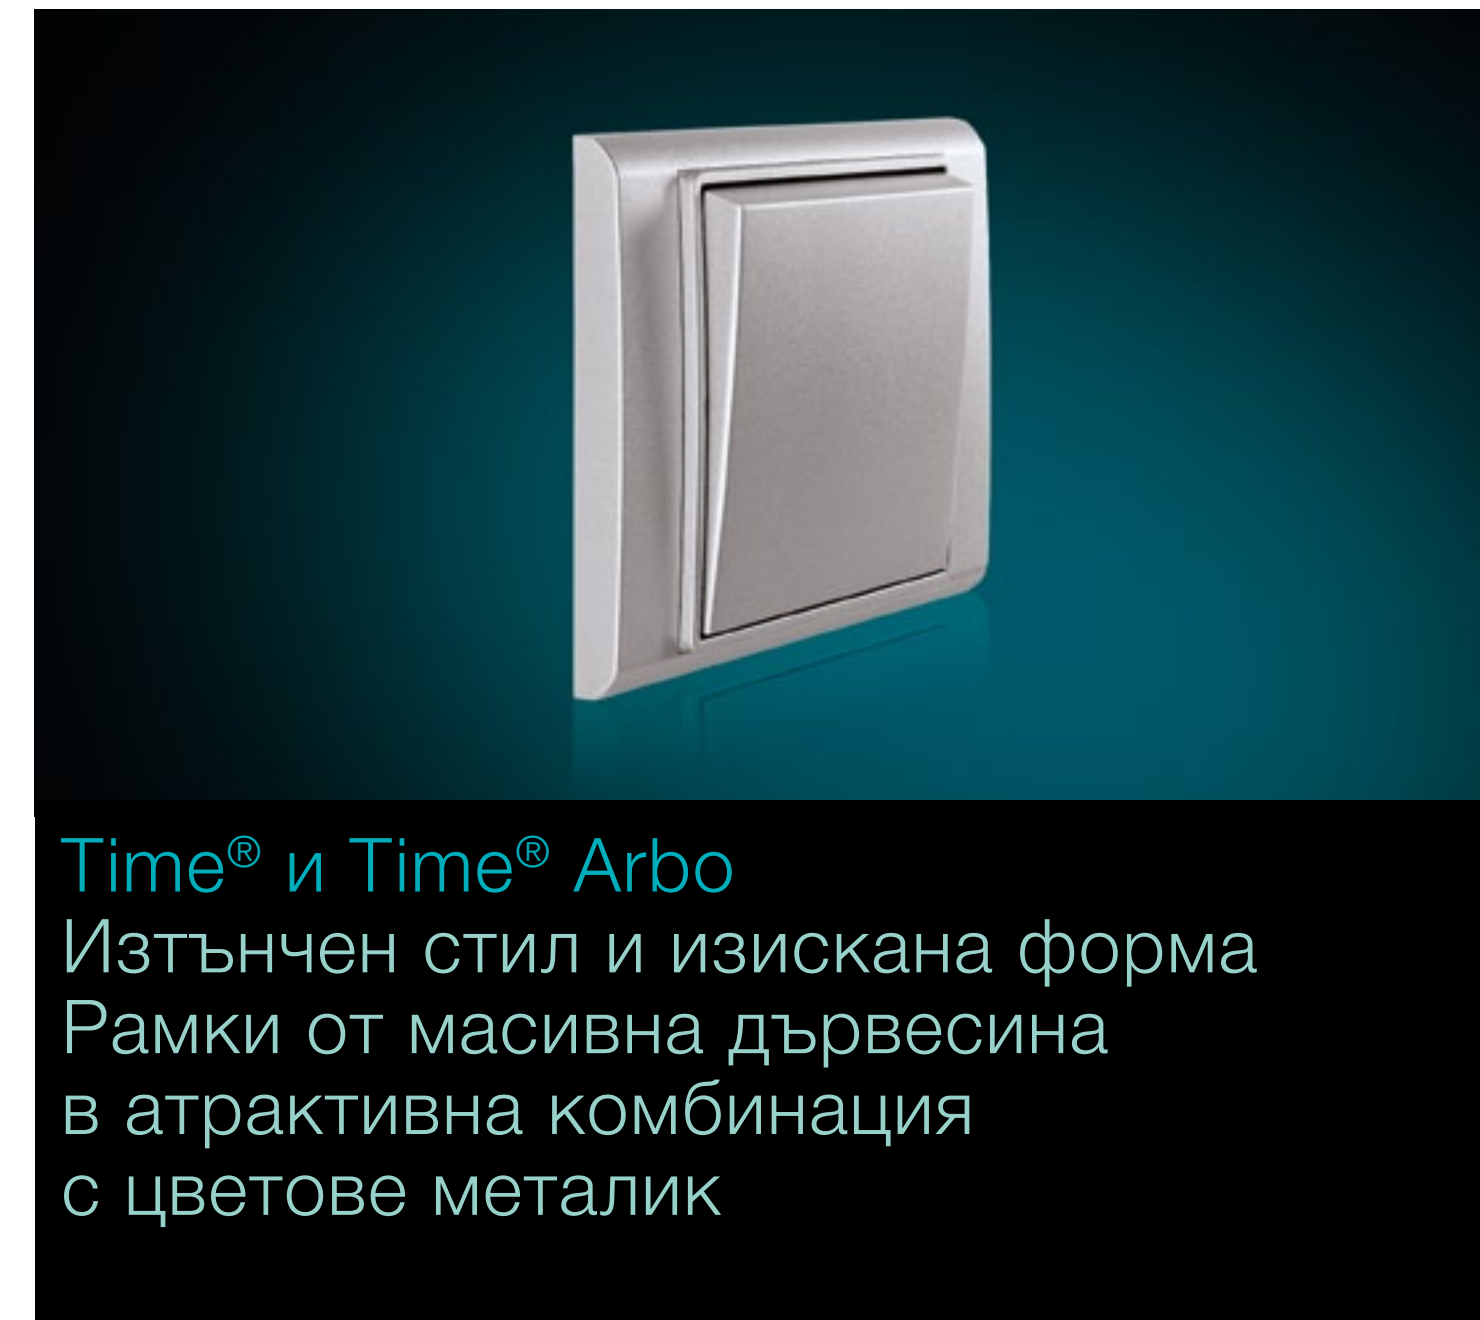

ime® Arbo

ime®