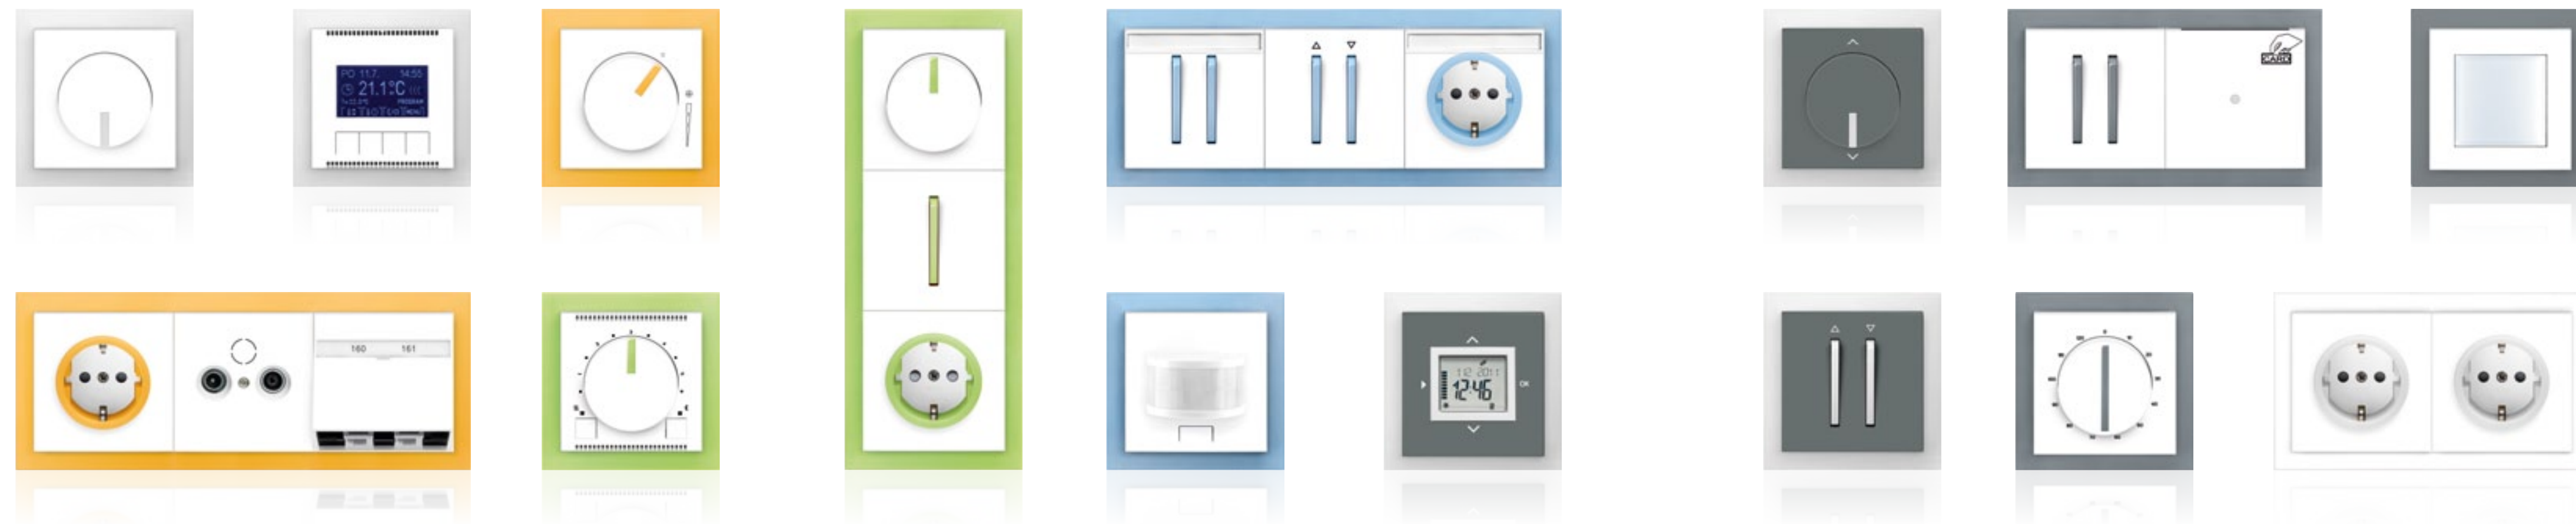

Бял / леденосив

Графит / леденобял

Neo®

Продуктова серия Neo®. Функции за вграден монтаж:

Neo®. Нова продуктова серия с уникален дизайн. Внесете свежест и промяна във Вашия интериор. Оцветете света около Вас с Neo®.

Neo®. Модерната цвятова гама отрежда на Neo® ролята на водещ акцент във Вашия интериор. Съвършена ергономия и светещи бутони за Вашето удобство. Възможност за избор между 4 цвята за осветлението на бутоните – оранжев, зелен, син или бял. Neo® – нова визия и възприятие за електрическите аксесоари във Вашия Дом.