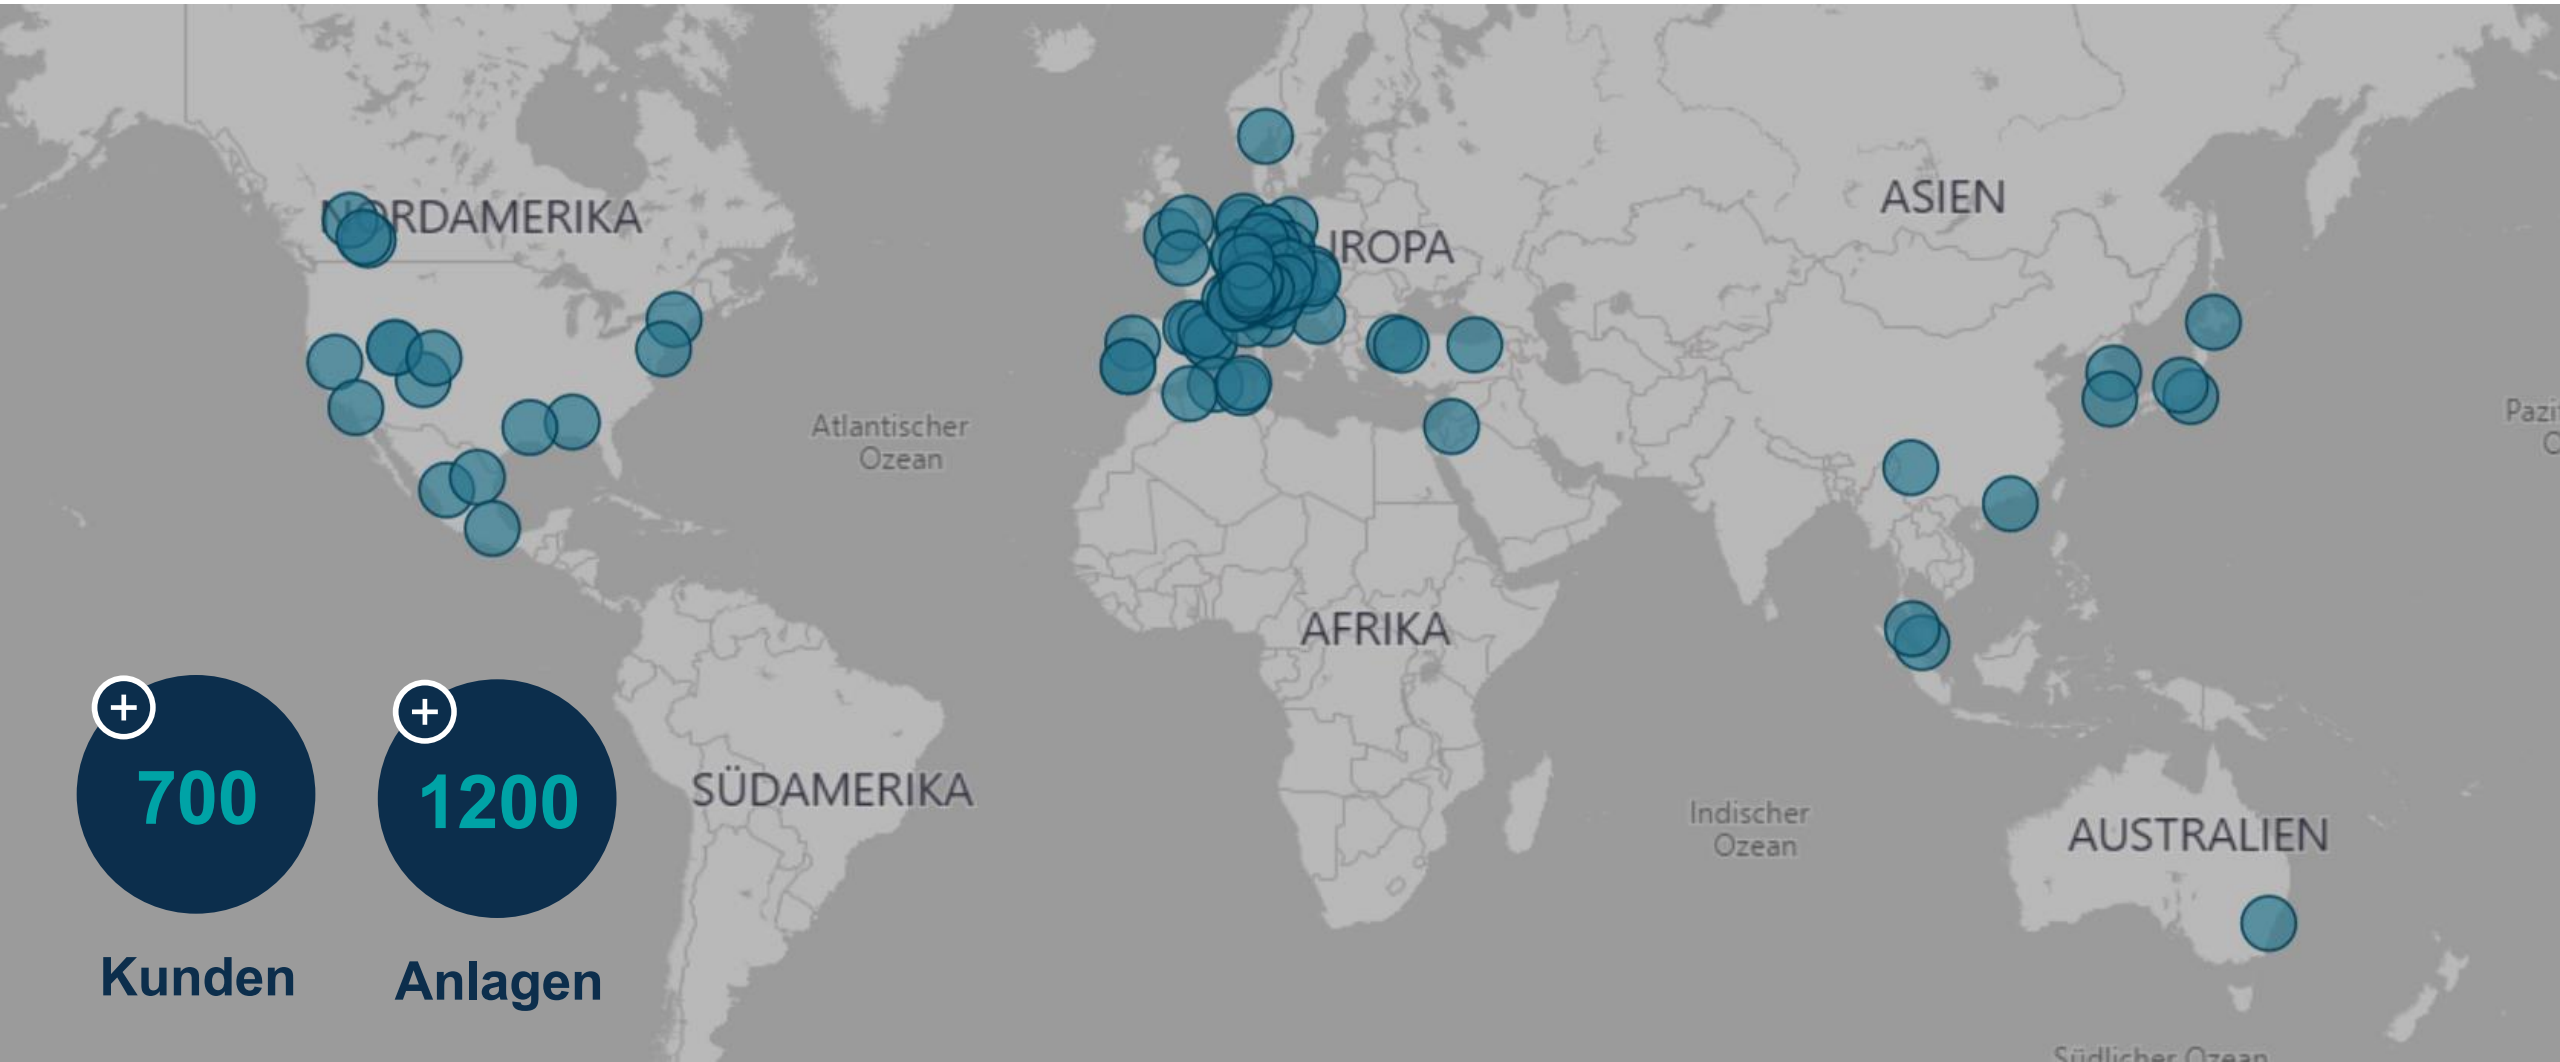

54.
HOCHGENUSS

seit 2020

UNSERE STANDORTE

Zweigstelle sharecomm ag
Glattbrugg, CH

Zweigstelle Remec AG
Wangen i. Allgäu, DE

Vertretung Remec AG
Waidring, AT

Hauptsitz Sisag Gruppe
Schattdorf, CH

Zweigstelle Sisag AG
Monthey, CH

MARKTLEISTUNG SISAG GRUPPE

MARKTLEISTUNG SISAG

INNOVATION

**«ICH LAUFE DAHIN, WOHIN DER
PUCK GEHT, NICHT DORTHIN WO
ER SCHON WAR.»**

*Wayne Gretzky, *1961*

SisControl

DIE LEITSTELLE DER ZUKUNFT

Digitalisierte
Geschäftsprozesse