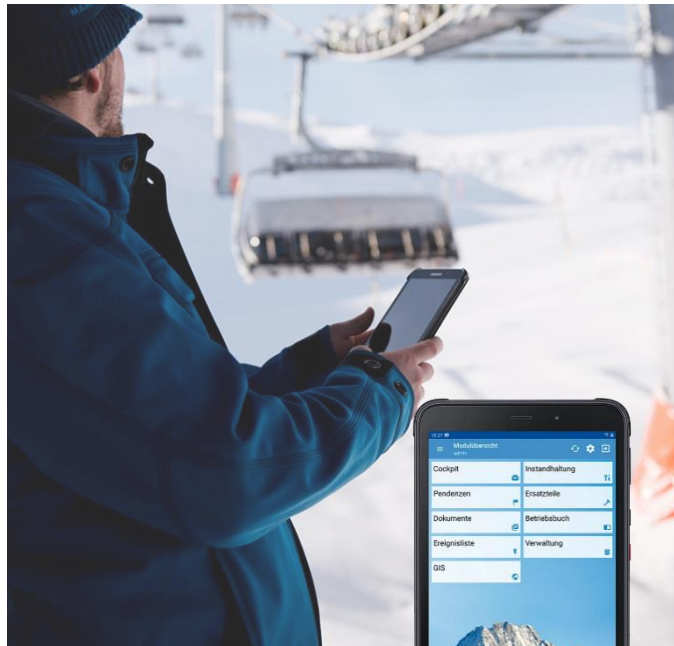

Softwarelösungen

Anlagenverwaltung & Instandhaltung