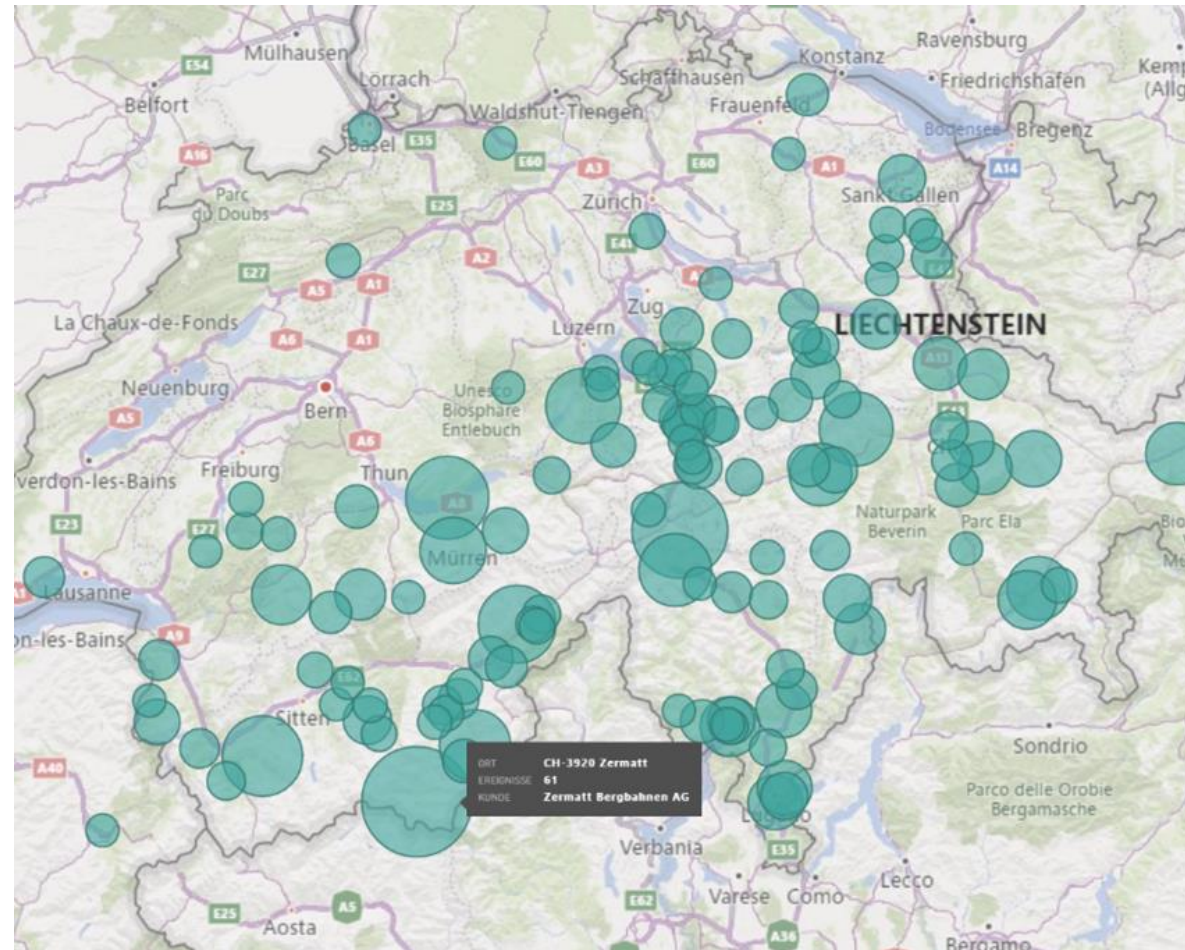

Neu

Markt

NACHHALTIGKEIT

**«DIE EWIGKEIT DAUERT LANGE,
BESONDERS GEGEN ENDE ...»**

*Woody Allen, *1935*

KUNDENDIENST, PIKETT & AUSBILDUNG

SisTop

24-Stunden-Service