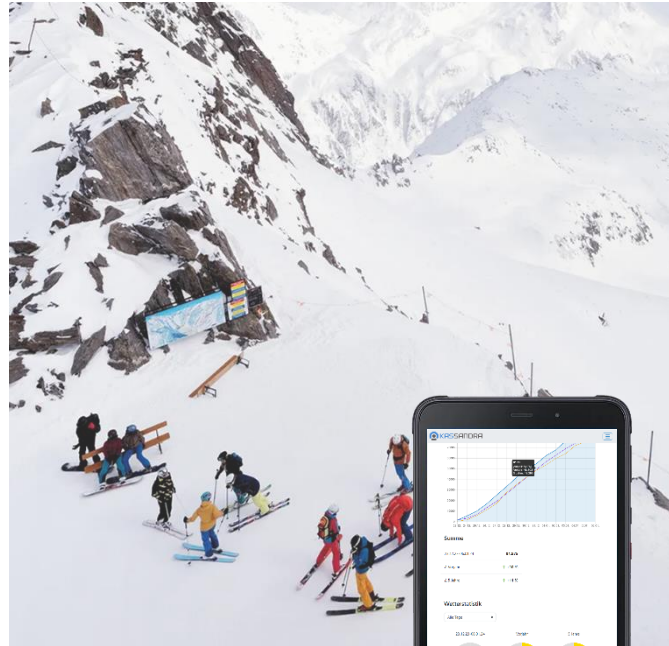

Gästeprognose & Analysen