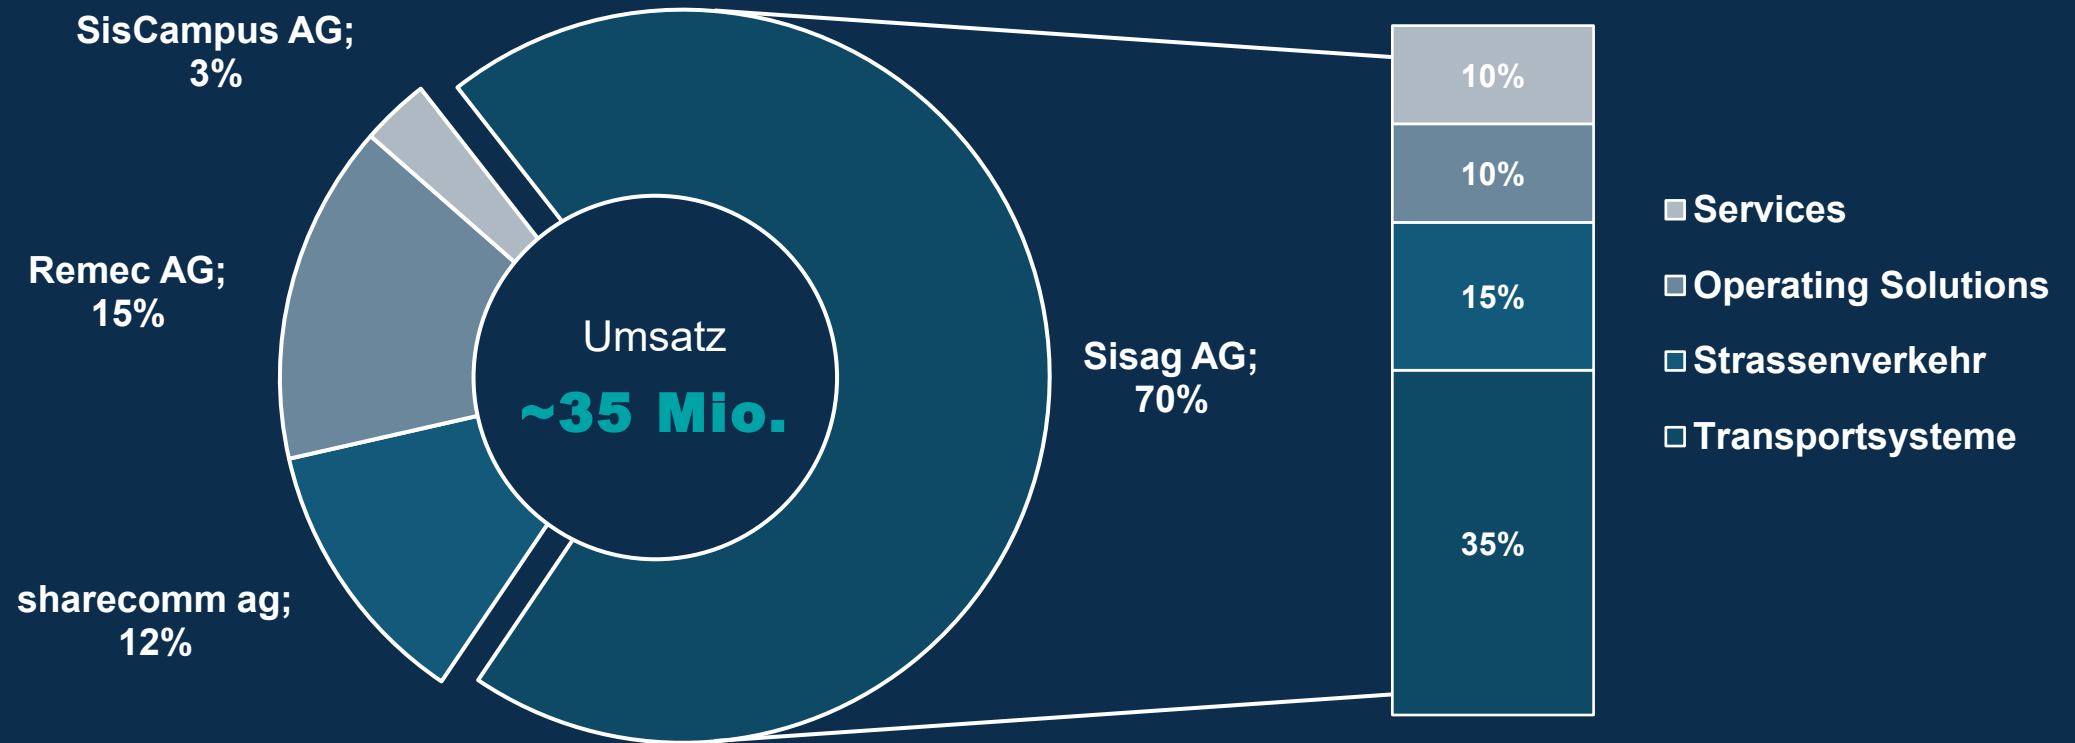

54.
HOCHGENUSS

seit 2020

UNSERE STANDORTE

Zweigstelle sharecomm ag
Glattbrugg, CH

Zweigstelle Remec AG
Wangen i. Allgäu, DE

Vertretung Remec AG
Waidring, AT

Hauptsitz Sisag Gruppe
Schattdorf, CH

Zweigstelle Sisag AG
Monthey, CH

MARKTLEISTUNG SISAG GRUPPE

MARKTLEISTUNG SISAG

INNOVATION

**«ICH LAUFE DAHIN, WOHIN DER
PUCK GEHT, NICHT DORTHIN WO
ER SCHON WAR.»**

*Wayne Gretzky, *1961*

SisControl

DIE LEITSTELLE DER ZUKUNFT

Digitalisierte
Geschäftsprozesse