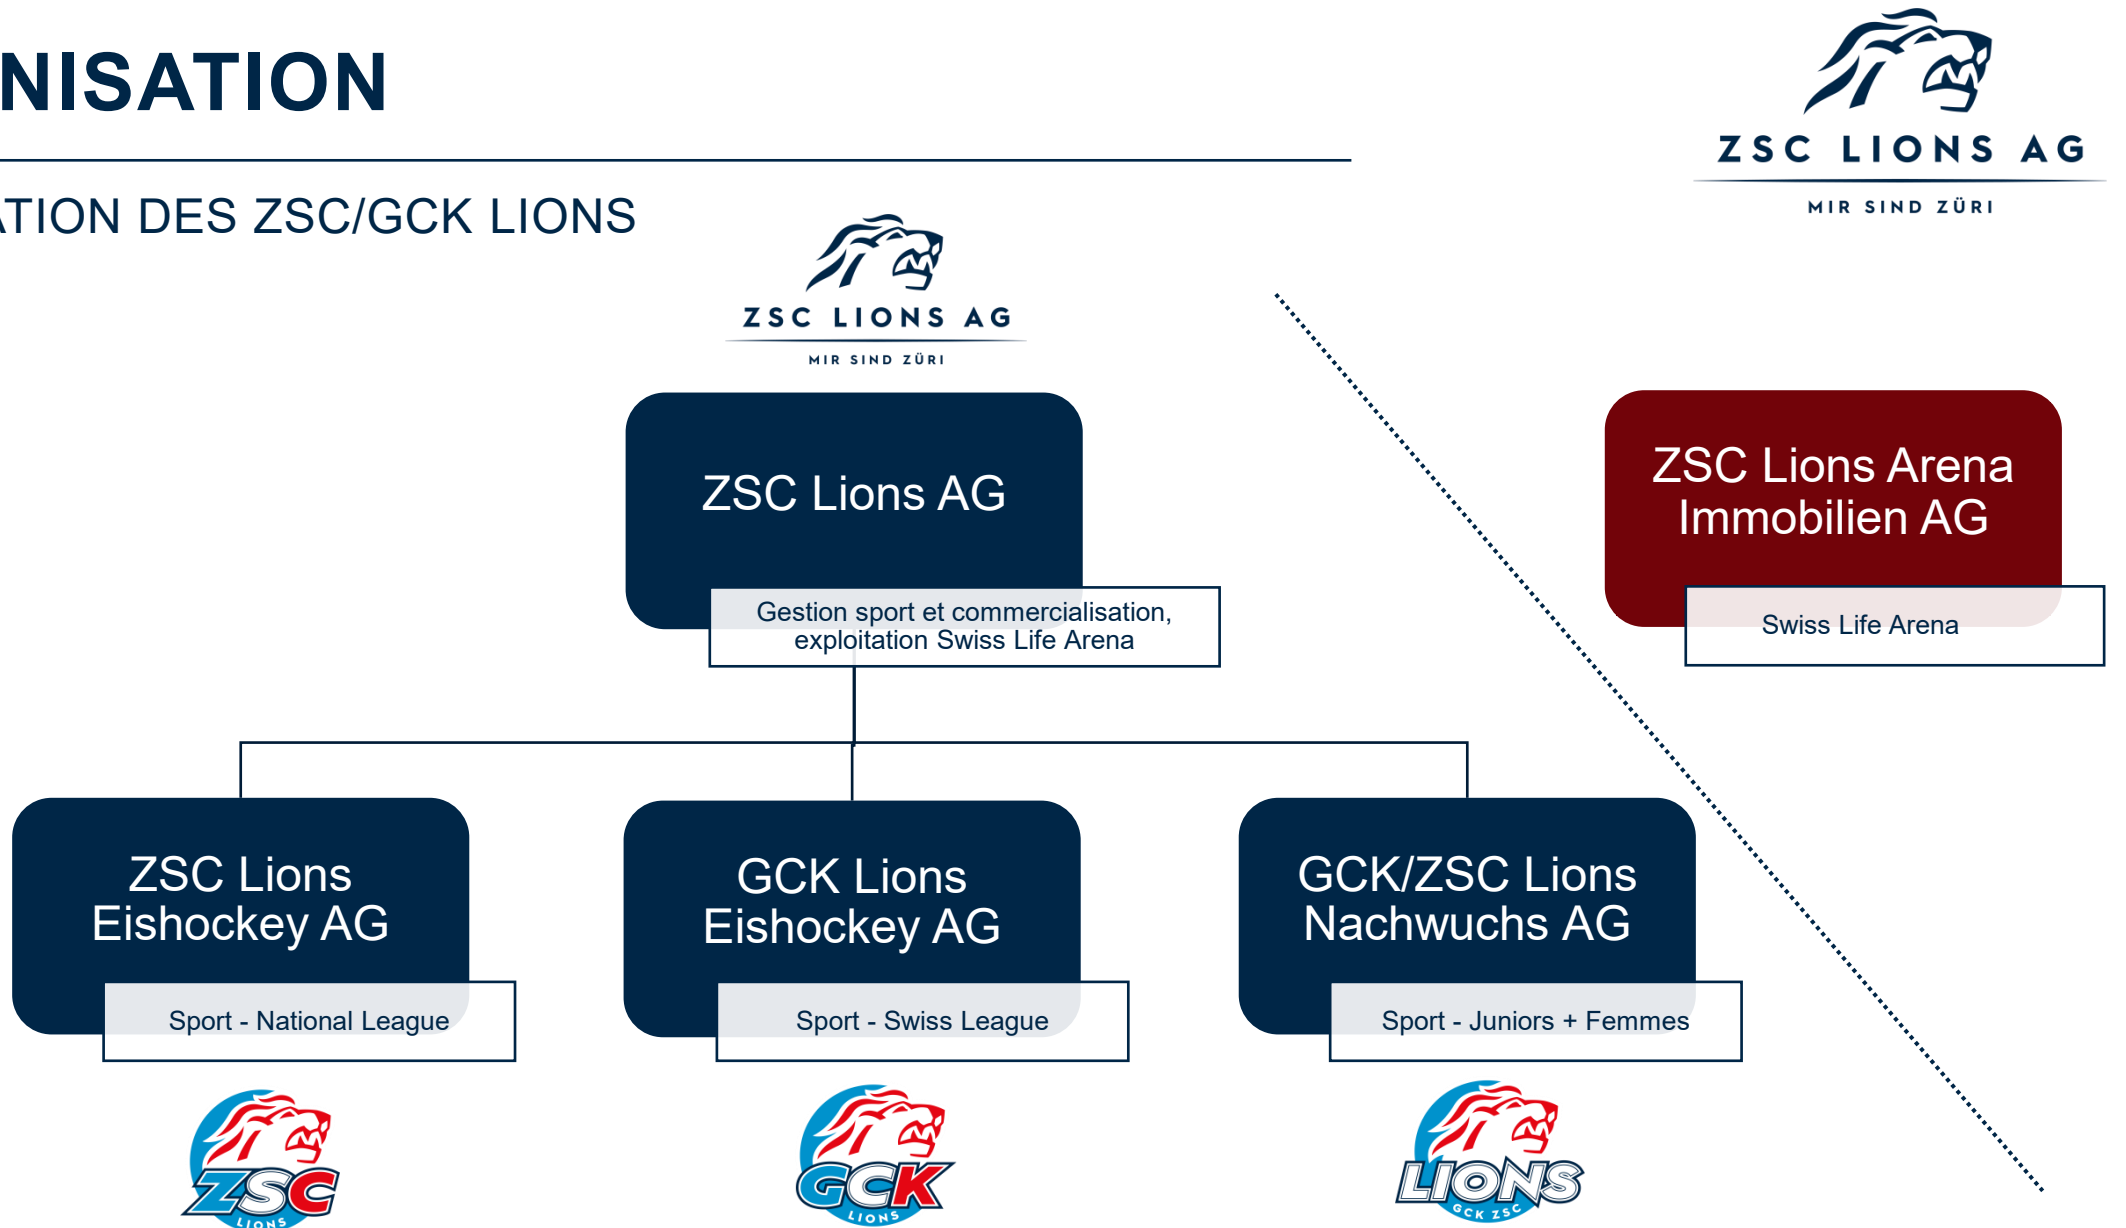

ZSC LIONS AG

MIR SIND ZÜRI

COLLOQUE ABB TOP OF INDUSTRY

Peter Zahner, CEO ZSC Lions AG

- 18.5.2026 -

MIR SIND ZÜRI

ZSC LIONS AG

MIR SIND ZÜRI

«Du club à la marque –
Comment les ZSC Lions
forment des champions de
manière durable»

MIR SIND ZÜRI

ORGANISATION

ORGANISATION DES ZSC/GCK LIONS

- **Jusqu'à 2019**
 - Entreprise purement sportive sans autre diversification
- **2019 à 2022**
 - Phase de transformation et de réorganisation de la structure de l'entreprise
 - Changement de nom et création de deux nouvelles sociétés anonymes
 - Mise en place de nouveaux départements associée à la croissance du personnel
- **À partir de 2022**
 - Entreprise de sport et propriétaire/exploitant de salle polyvalente
 - Deux activités clés: sport et salle polyvalente
 - Du hockey sur glace à l'événement social

LE NOUVEAU DOMICILE DES ZSC LION

SwissLife
Arena

ZSC LIONS AG

MIR SIND ZÜRI

Gastronomie / Loges

Business Club 1'200 places
Restaurant 300 places
Bar sport 300 places
Dine & View 2 x 111 places
14 loges x 12 places