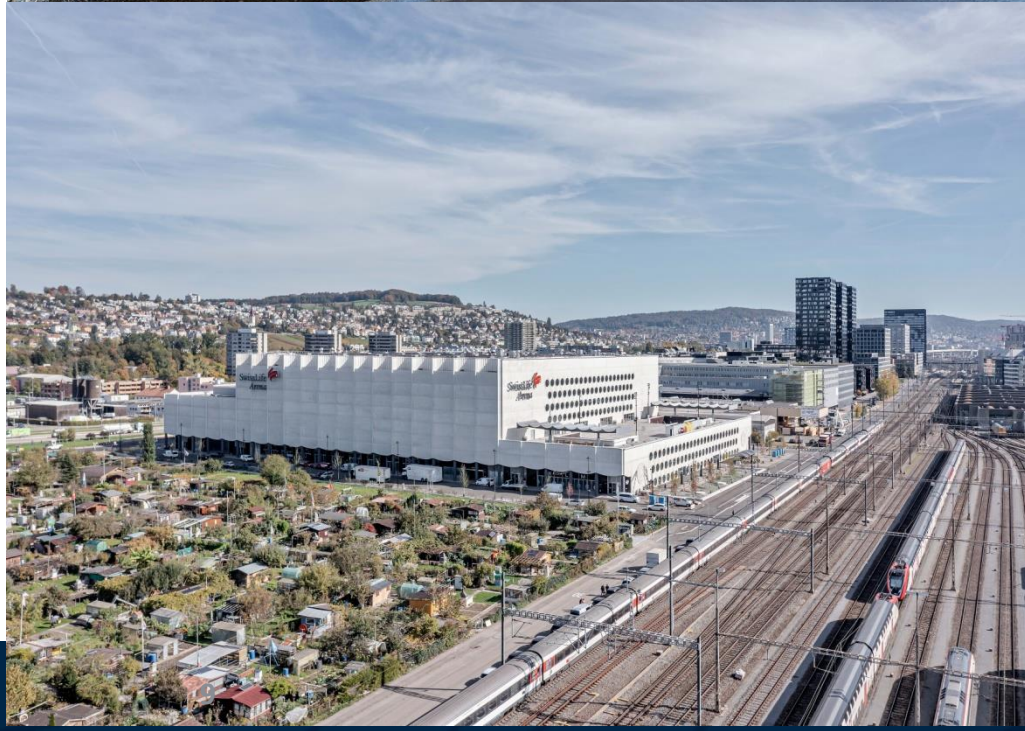

SWISS LIFE ARENA