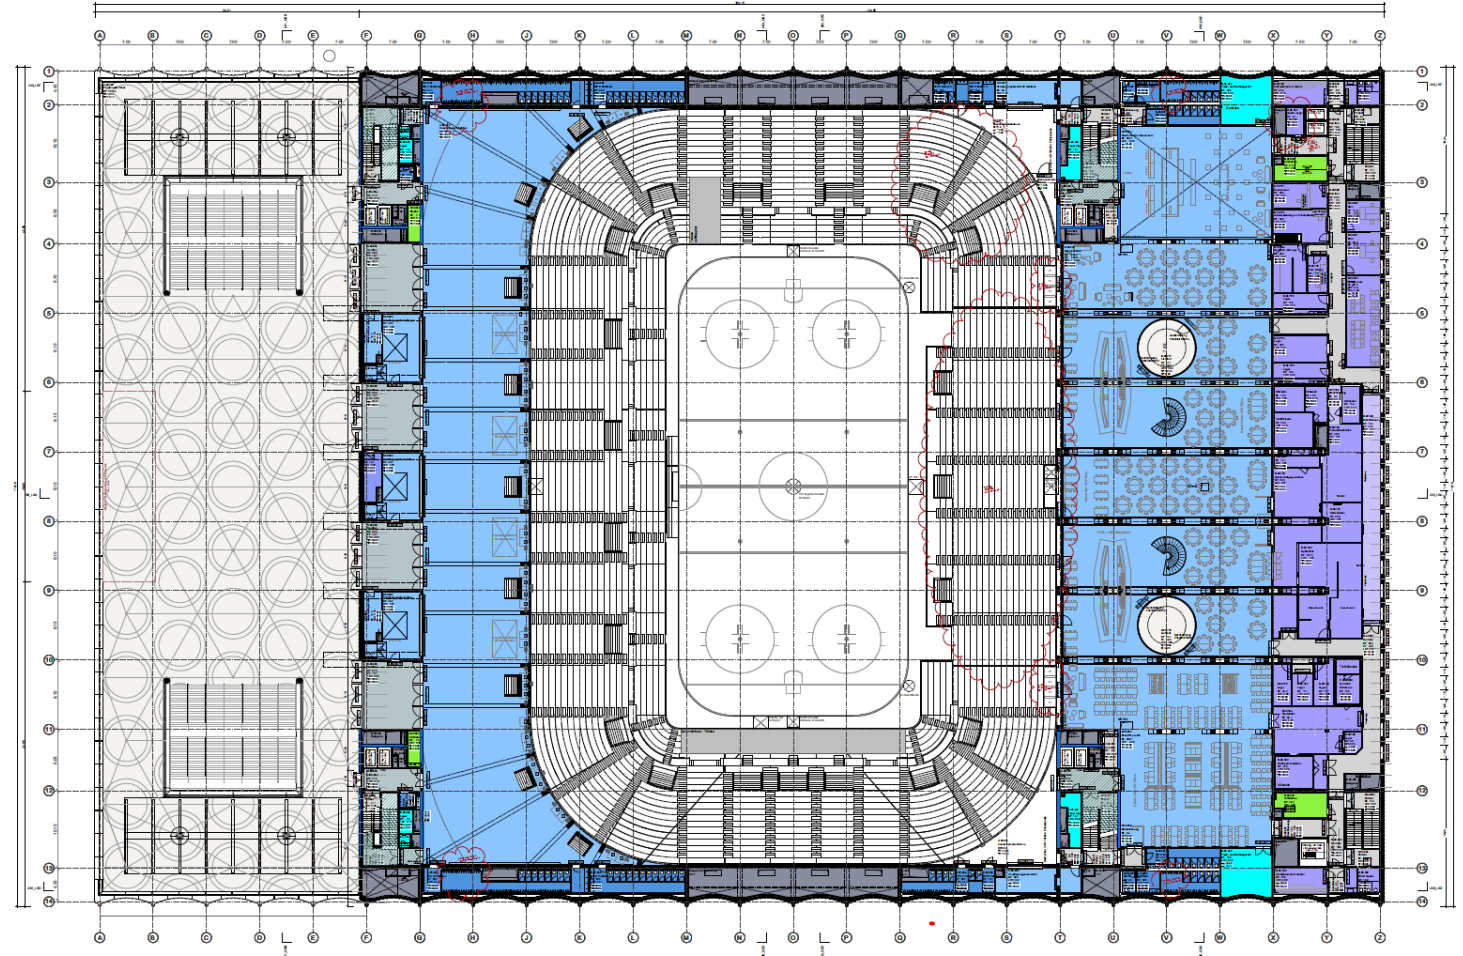

LE NOUVEAU DOMICILE DES ZSC LION

SwissLife
Arena

ZSC LIONS AG

MIR SIND ZÜRI

Gastronomie / Loges

Business Club 1'200 places
Restaurant 300 places
Bar sport 300 places
Dine & View 2 x 111 places
14 loges x 12 places

**Total 2'190 places en
gastronomie**

Event Rooms

de 12 à 12'000 personnes

SPORT

LA PYRAMIDE DES LIONS

Équipe
d'arbitres
Zurich: 172

AR

88 équipes