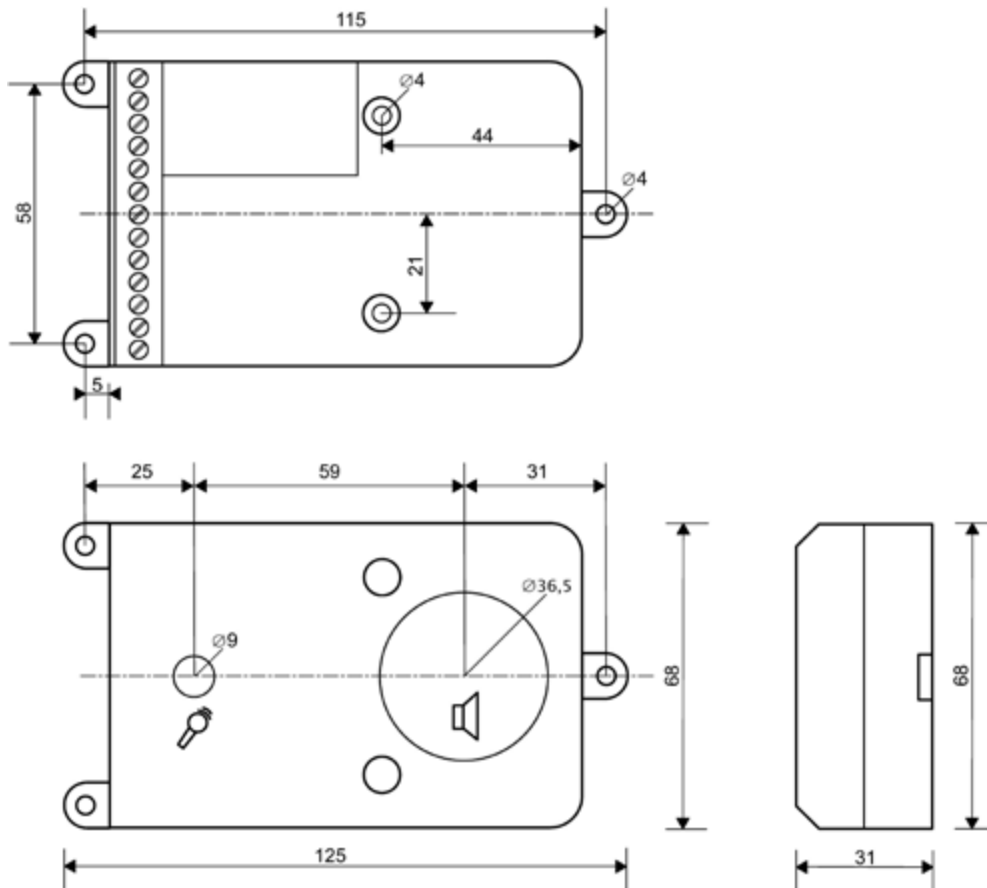

Datenblatt

ABB-Welcome Briefkastenmodule

Massbild Kameramodul

2TMA020120B0020 / E-No 964 970 195

Datenblatt

ABB-Welcome Briefkastenmodule

Massbild Einbau-Audiomodul 8fach

2TMA020120B0016 / E-No 964 950 195

Massbild Einbau-Tastenerweiterung 12fach

2TMA020120B0018 / E-No 964 920 995