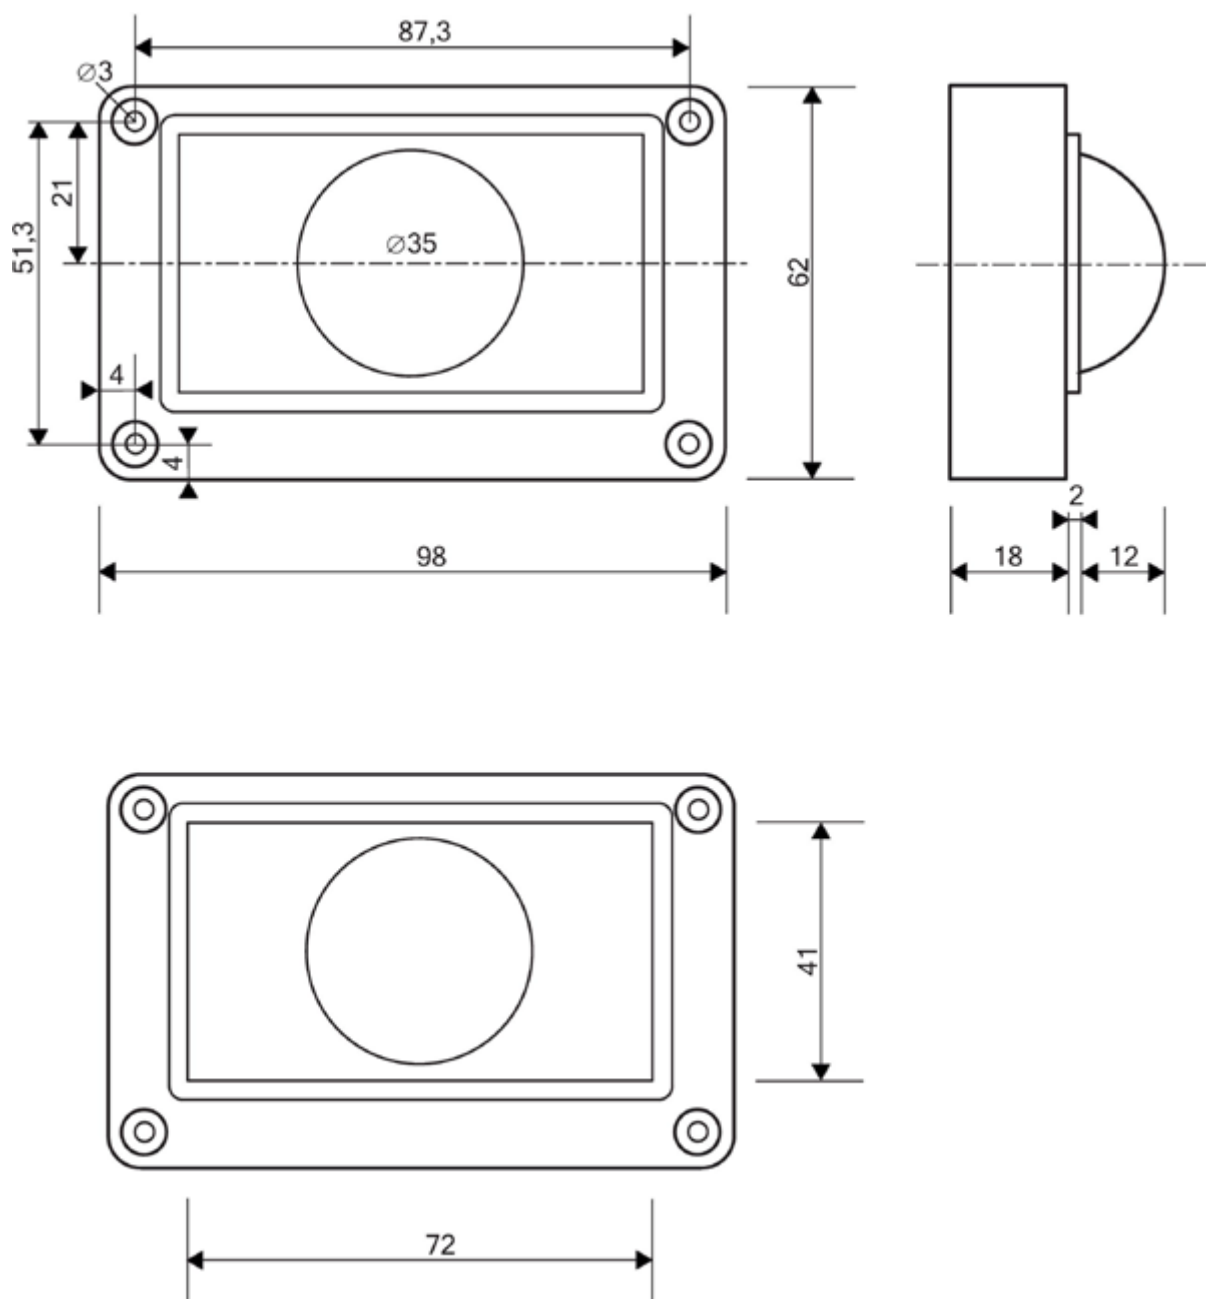

Datenblatt

ABB-Welcome Briefkastenmodule

Massbild Kameramodul

2TMA020120B0020 / E-No 964 970 195

Datenblatt

ABB-Welcome Briefkastenmodule

Massbild Einbau-Audiomodul 8fach

2TMA020120B0016 / E-No 964 950 195

Massbild Einbau-Tastenerweiterung 12fach

2TMA020120B0018 / E-No 964 920 995