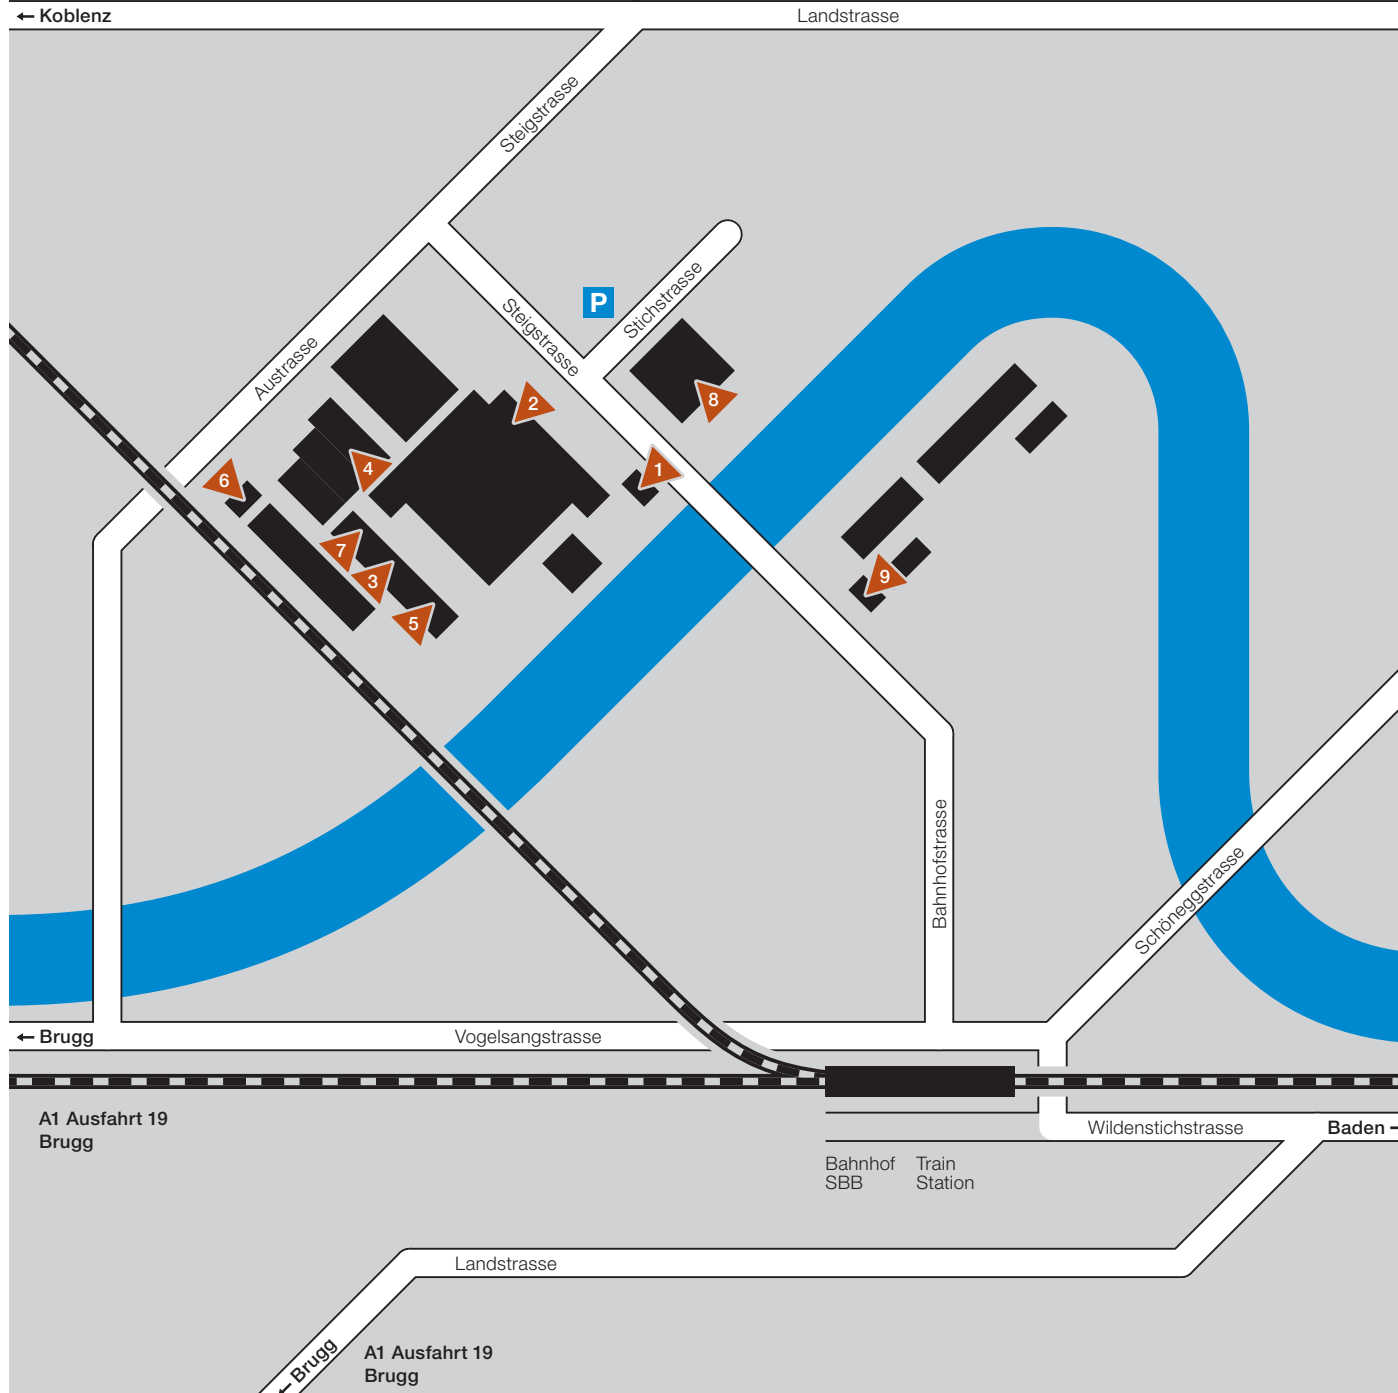

Turgi / Untersiggenthal

1	Anmeldung (Portier 1) Austrasse 5300 Turgi	Tel. 058 589 30 58
2	ABB Schweiz AG Medium Voltage Drives	Tel. 058 589 27 95
3	ABB Schweiz AG Power Control & Renewables	Tel. 058 585 00 00
4	ABB Schweiz AG Traction Converters	Tel. 058 585 00 00
5	ABB University	Tel. 058 589 28 04
6	Warenanlieferung (Portier 2)	Tel. 058 589 20 20
7	Gesundheitszentrum	Tel. 056 299 31 05
8	Personalrestaurant Aubrücke	Tel. 056 299 30 59
9	ABB Kinderkrippe (Müüsliburg)	Tel. 056 210 24 08

Zieladresse für Navigationssystem:
Stichstrasse 1
5417 Untersiggenthal

Power and productivity
for a better world™