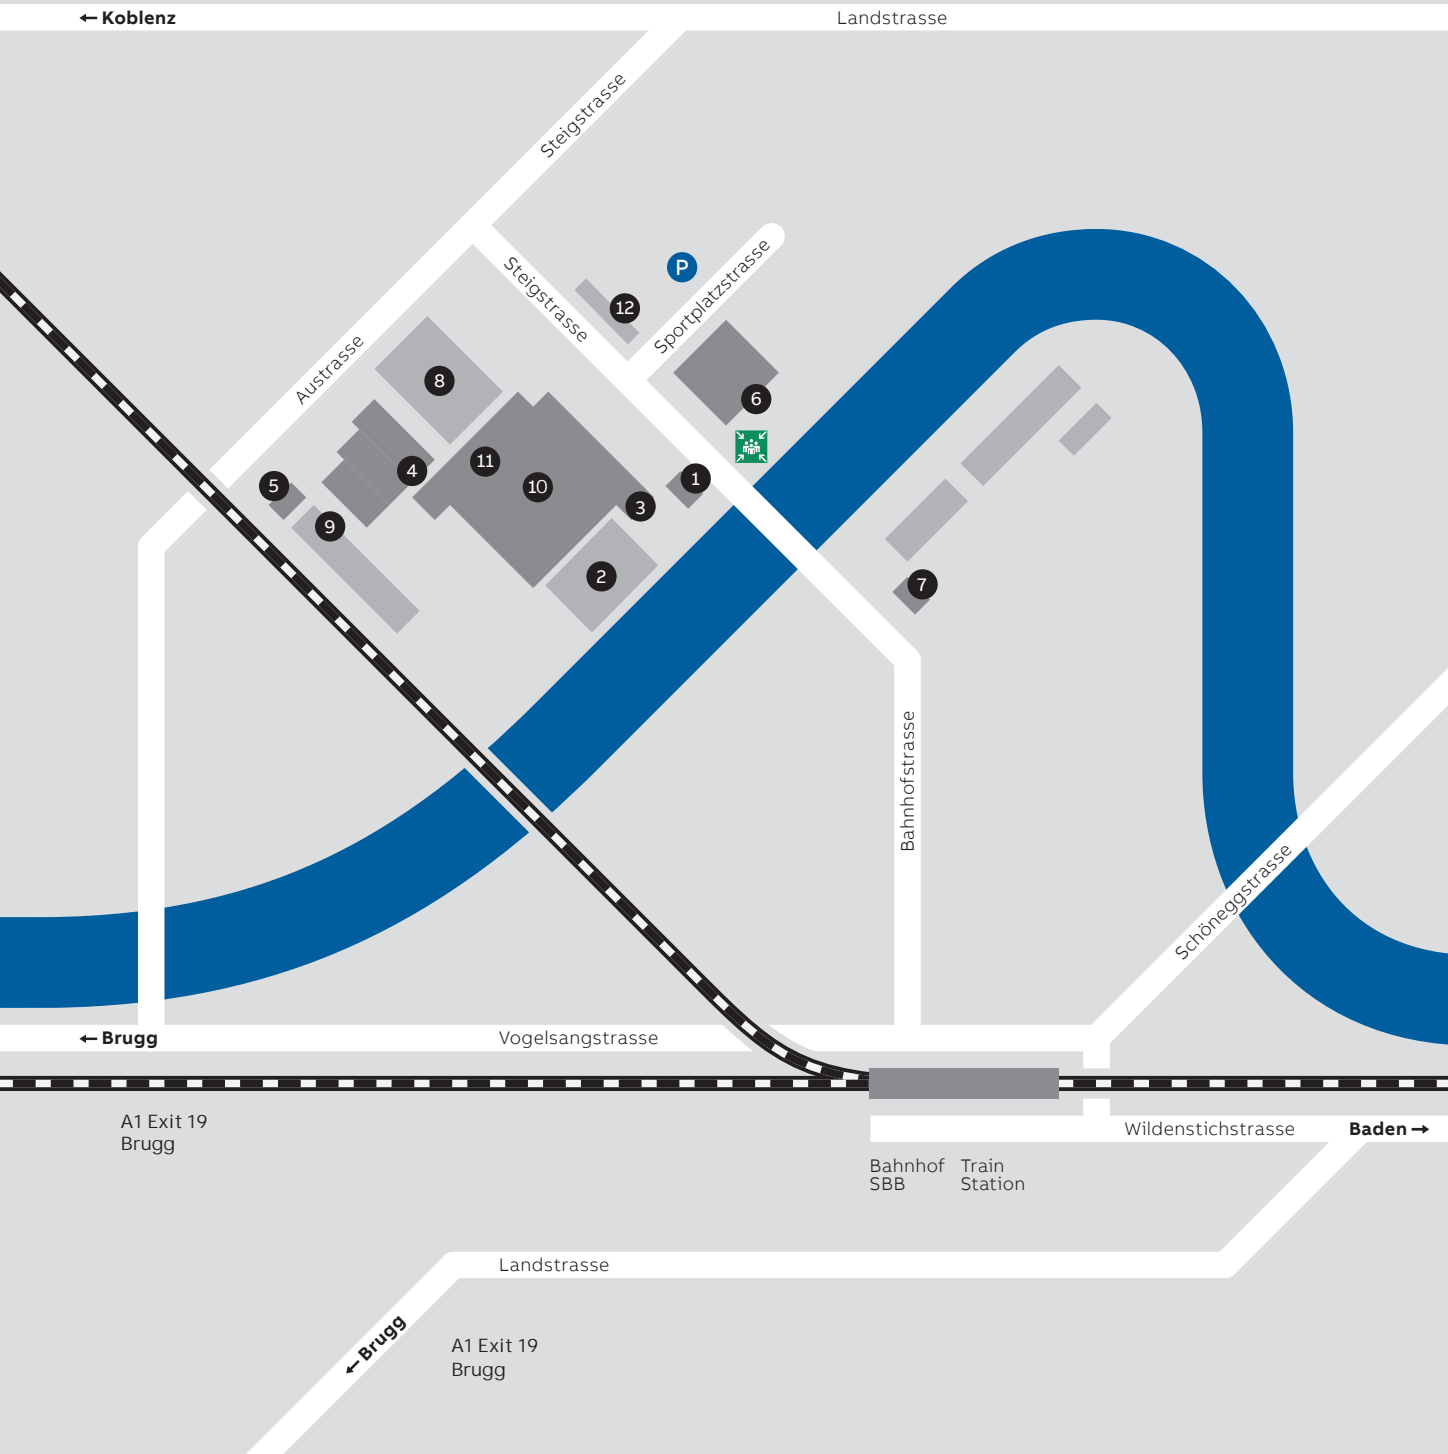

Map

Turgi / Untersiggenthal

Tel. 058 589 30 58

- 1 Anmeldung (Portier 1)
Austrasse
5300 Turgi
- 2 Gebäude Emotion
- 3 Gebäude Roald
- 4 Gebäude Leilab
- 5 Warenanlieferung (Portier 2)
- 6 Personalrestaurant Aubrücke
- 7 ABB Kinderkrippe (Müsliliburg)
- 8 Gebäude Bob
- 9 Halle Zora
- 10 Halle Kuk / Rene
- 11 Gebäude Nord
- 12 ABB Betriebsfeuerwehr

- P Besucherparkplatz
- Sammelplatz

Zieladresse für Navigationssystem:
Stichstrasse 1
5417 Untersiggenthal

Map

Turgi / Untersiggenthal

Tel. 058 589 30 58

- ① Registration (Portier 1)
Austrasse
5300 Turgi
- ② Building Emotion
- ③ Building Road
- ④ Building Leilab
- ⑤ Goods receipt (Portier 2)
- ⑥ Staff restaurant Aubrücke
- ⑦ ABB day nursery (Müsliburg)
- ⑧ Building Bob
- ⑨ Hall Zora
- ⑩ Hall Kuk / Rene
- ⑪ Building Nord
- ⑫ Fire department

- P Visitor car park
- Emergency assembly point

Destination address for navigation system: Stichstrasse 1
5417 Untersiggenthal