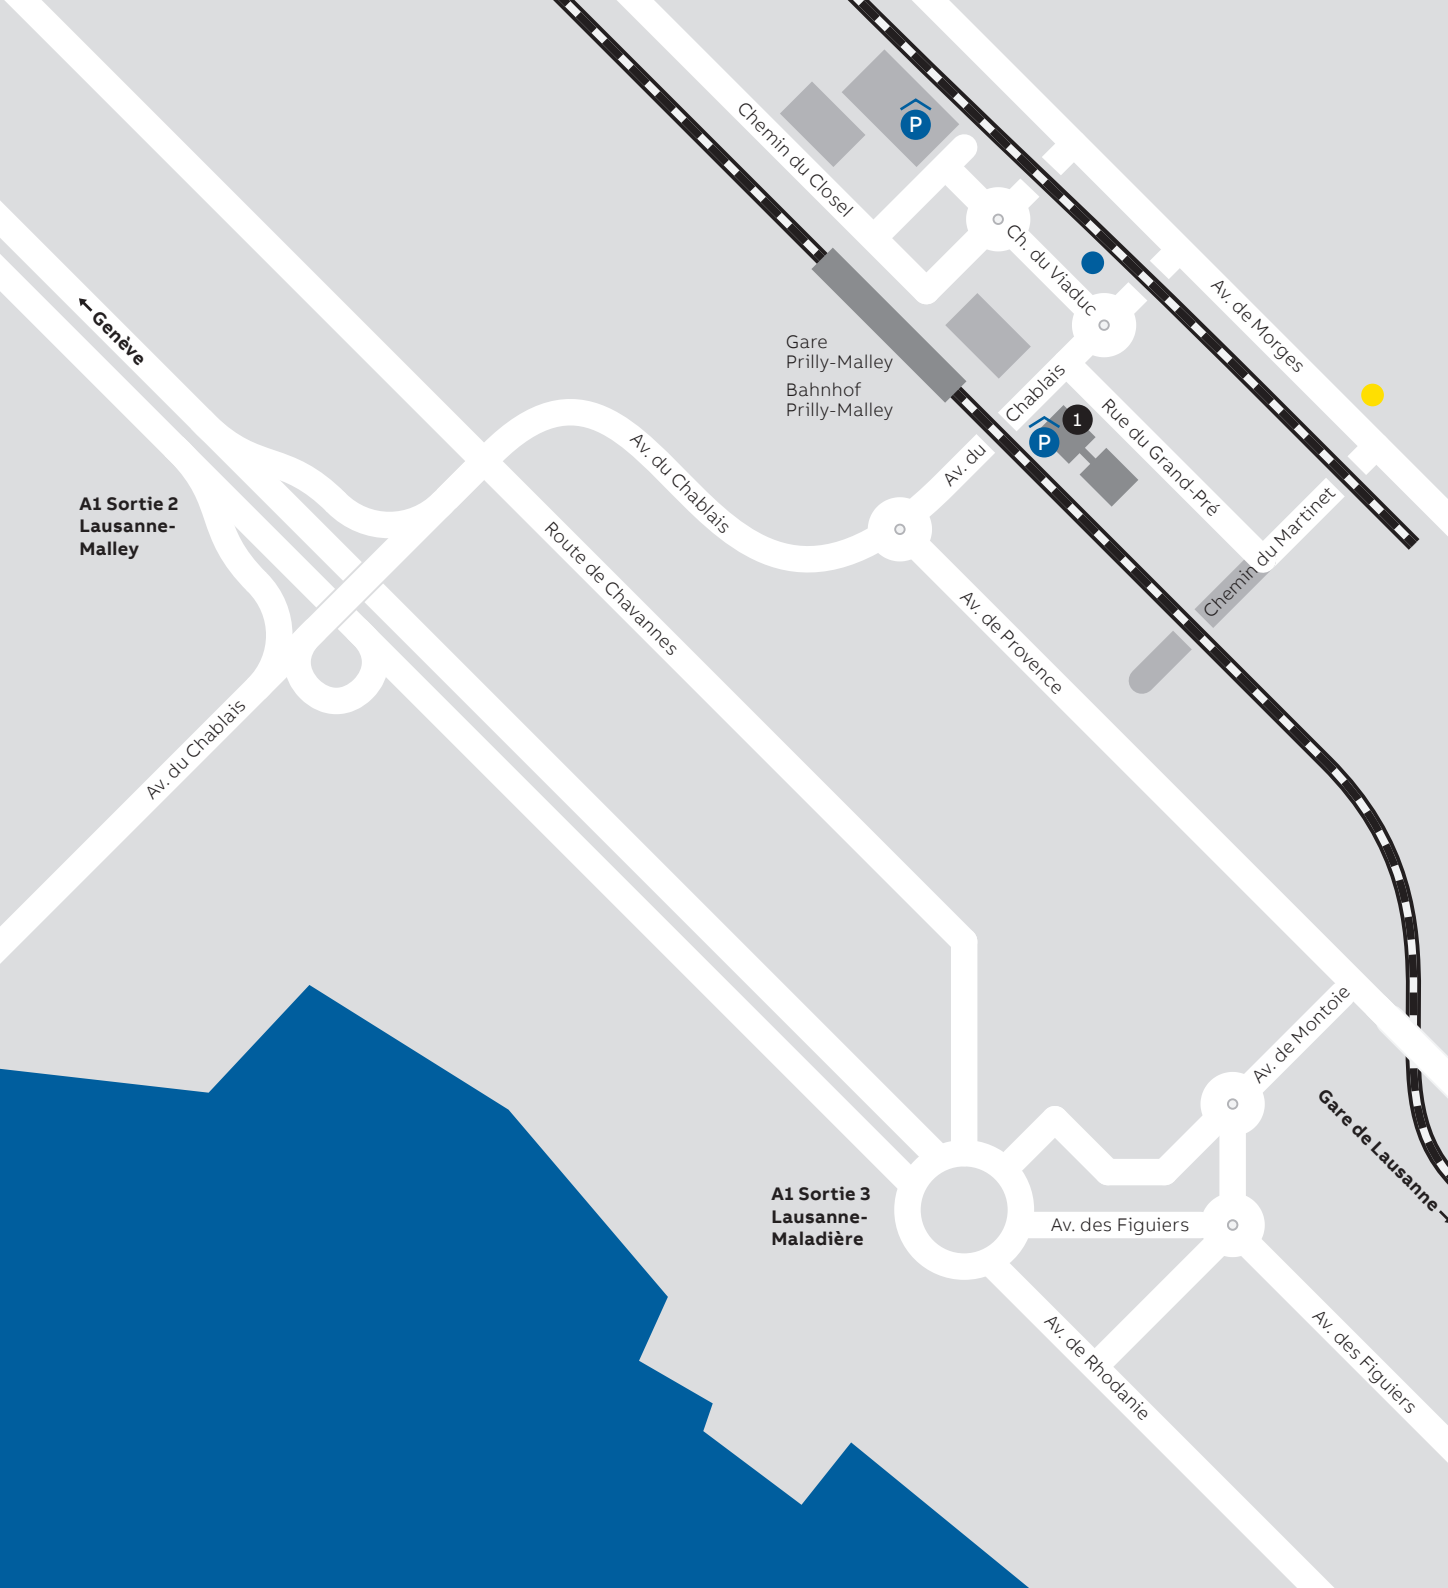

Map

Lausanne

-  **1** ABB Suisse SA
Rue du Grand Pré 2A
1007 Lausanne
Vente des Techniques de l'Energie
Service & Réparations
Automation industrielle et du bâtiment
ABB Sécheron SA
Tél. 058 588 40 00
Tél. 058 588 40 10
Tél. 058 588 40 44
Tél. 058 588 40 50
Tél. 058 588 40 10
-  Bus depuis la gare de Lausanne
Numéro 1: Lausanne, Saint-François et
puis numéro 17: Lausanne, Galicien
-  Métro depuis la gare de Lausanne numéro M2
jusqu'à Flon, puis numéro M1 jusqu'à Malley
ou
Train régional depuis de la gare de
Lausanne jusqu'à la gare de Prilly-Malley

A1 Sortie 2
Lausanne-
Malley

A1 Sortie 3
Lausanne-
Maladière