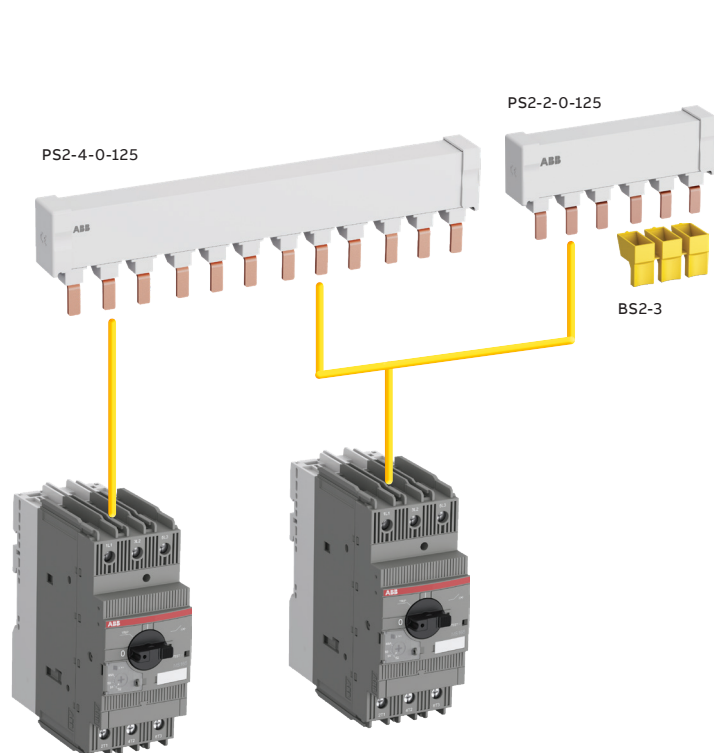

Håndbetjente motorværn

Guide til valg af tilbehør til MS165/MO165

Trefaset busbar op til 125 A

Trefaset busbar op til 125 A

Sløjfeskinner for MS165/MO165

Maks. fuldlaststrøm	Antal MS165/MO165	Antal sidemonterede hjælpekontakter	Produkttype	EAN-nr.
125	2	0	PS2-2-0-125	
125	3	0	PS2-3-0-125	
125	4	0	PS2-4-0-125	
125	2	2	PS2-2-2-125	
125	3	2	PS2-3-2-125	
125	4	2	PS2-4-2-125	