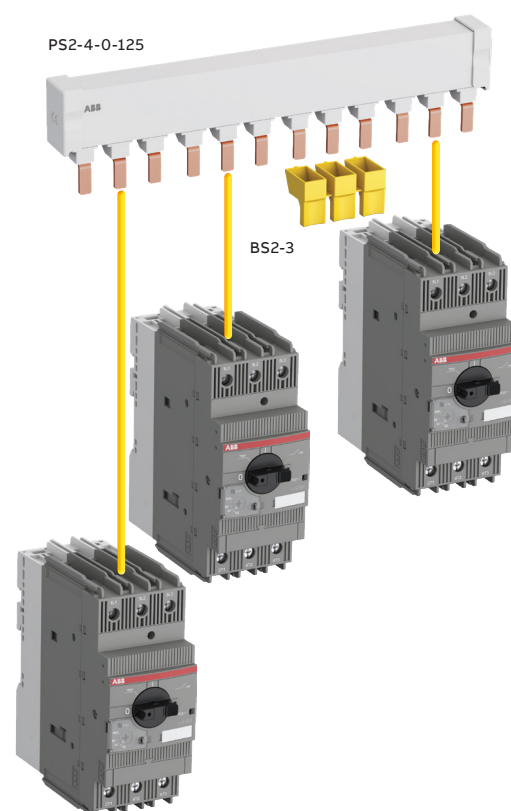

Håndbetjente motorværn

Guide til valg af tilbehør til MS165/MO165

Trefaset busbar op til 125 A

Trefaset busbar op til 125 A

Sløjfeskinner for MS165/MO165

Maks. fuldlaststrøm	Antal MS165/MO165	Antal sidemonterede hjælpekontakter	Produkttype	EAN-nr.
125	2	0	PS2-2-0-125	
125	3	0	PS2-3-0-125	
125	4	0	PS2-4-0-125	
125	2	2	PS2-2-2-125	
125	3	2	PS2-3-2-125	
125	4	2	PS2-4-2-125	