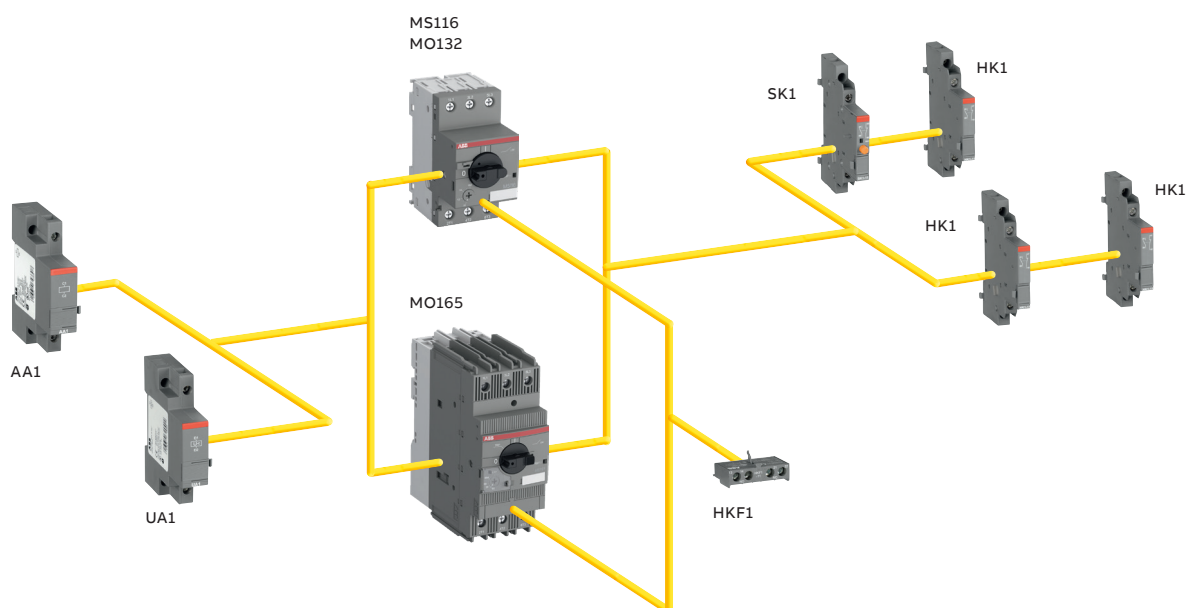

Håndbetjente motorværn

Guide til valg af tilbehør til MS116, MO132 og MO165

Hjælpekontakter til MS116/MO132/MO165

Moneringssted		Kontaktkonfiguration		Kontaktfunktioner		Produkttype	EAN-nr.
Side	Front	Slutte (NO)	Bryde (NC)	Bryderposition	Overbelastning		
✓		1	1	✓		HK1-11	4013614320361
✓		2	0	✓		HK1-20	4013614320378
✓		0	2	✓		HK1-02	4013614320385
	✓	1	1	✓		HKF1-11	4013614320354
	✓	2	0	✓		HKF1-20	4013614480614
	✓	1	0	✓		HKF1-10	4013614502620
	✓	0	1	✓		HKF1-01	4013614502644
✓		1	1		✓	SK1-11	4013614320392
✓		2	0		✓	SK1-20	4013614320408
✓		0	2		✓	SK1-02	4013614320415