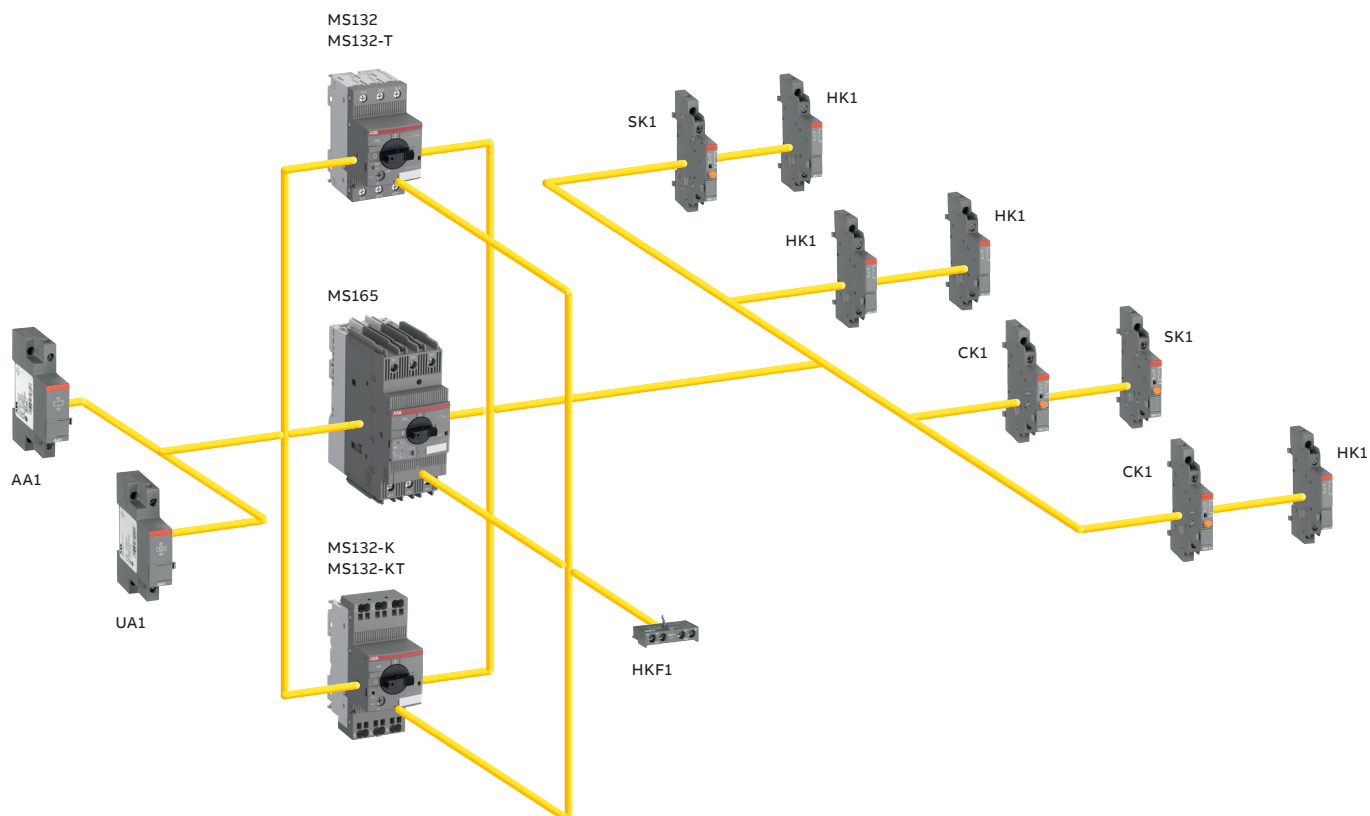

Håndbetjente motorværn

Guide til valg af tilbehør til MS132, MS132T og MS165

Hjælpekontakter til MS132/MS132T/MS165

Monteringssted	Kontaktkonfiguration			Kontaktfunktioner			Varenumre	
	Front	Slutte (NO)	Bryde (NC)	Bryderposition	Overbelastning	Kortslutning	Type	EAN-nr.
✓		1	1		✓		HK1-11	4013614320361
✓		2	0		✓		HK1-20	4013614320378
✓		0	2		✓		HK1-02	4013614320385
	✓	1	1		✓		HKF1-11	4013614320354
	✓	2	0		✓		HKF1-20	4013614480614
	✓	1	0		✓		HKF1-10	4013614502620
	✓	0	1		✓		HKF1-01	4013614502644
✓		1	1			✓	SK1-11	4013614320392
✓		2	0			✓	SK1-20	4013614320408
✓		0	2			✓	SK1-02	4013614320415
✓		1	1			✓	CK1-11	4013614403927
✓		2	0			✓	CK1-20	4013614403934
✓		0	2			✓	CK1-02	4013614403941