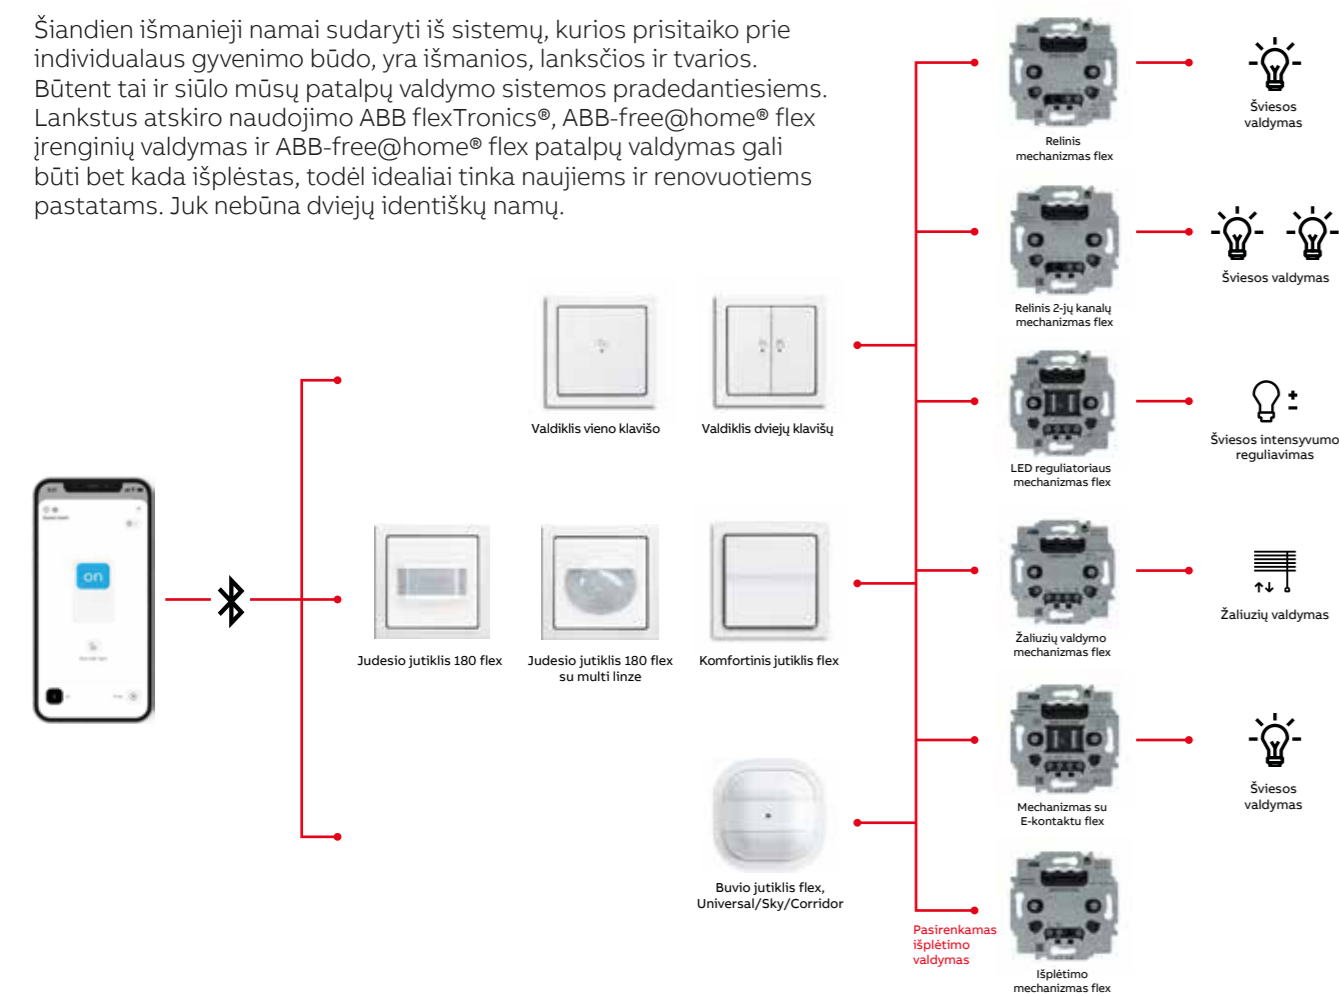

## ABB flexTronics® / ABB-Free@Home® Flex Modulinė konstrukcija - maksimalus lankstumas

Šiandien išmanieji namai sudaryti iš sistemų, kurios prisitaiko prie individualaus gyvenimo būdo, yra išmanios, lanksčios ir tvarios. Būtent tai ir siūlo mūsų patalpų valdymo sistemos pradedantiesiems. Lankstus atskiro naudojimo ABB flexTronics®, ABB-free@home® flex įrenginių valdymas ir ABB-free@home® flex patalpų valdymas gali būti bet kada išplėstas, todėl idealiai tinka naujiems ir renovuotiems pastatams. Juk nebūna dviejų identiškų namų.