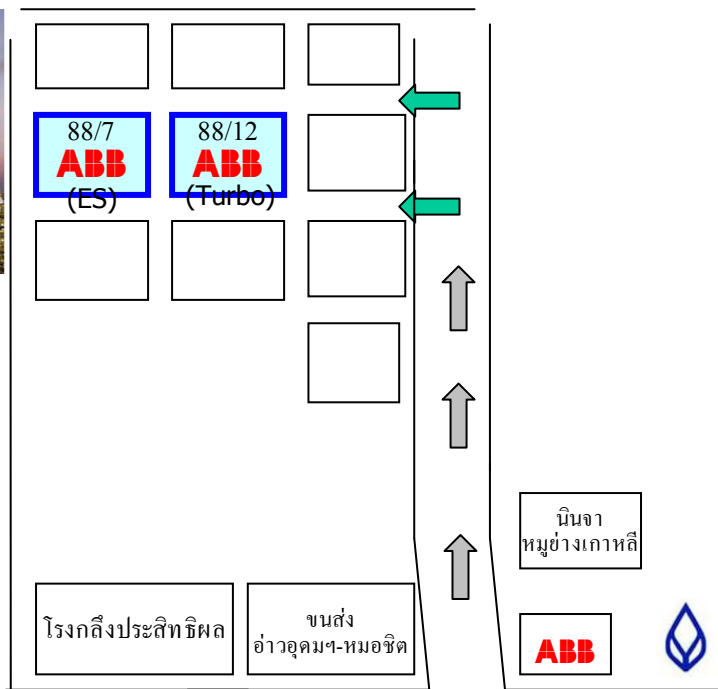

ABB Limited / Laem Chabang Service Branch

ทางเข้าโรงกลั่นไทยออยล์
Thai Oil Refinery Main Gate

ถนนสุขุมวิท
 Sukhumvit Road

ศรีราชา
 Sriracha

MAP
ABB Limited / Laem Chabang Service Branch
 88/7 Moo 7 (Electrical Service) Fax : 038-766617
 88/12 Moo 7 (Turbocharging) Fax : 038-766618
 Sukhumvit Road, T.Thungsukhla, A.Sriracha, Chonburi 20230
 Tel. 038 766613-6

แยกอ่าวอุดม
 Ao-Udom
 Intersection

 Ao-Udom Hospital