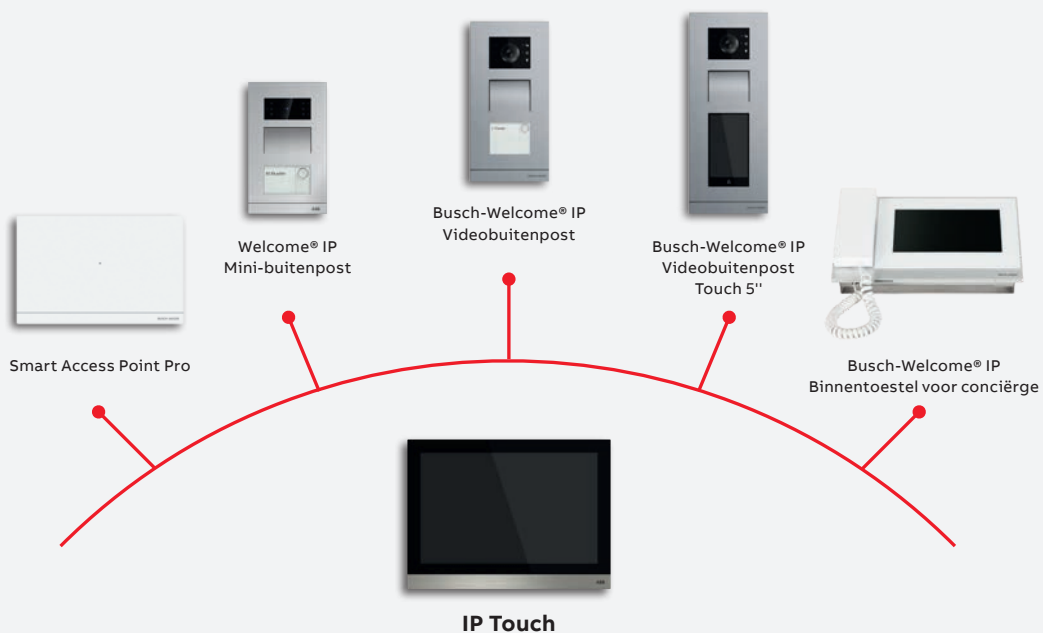

ABB-Welcome systeemapparaat

Eenvoudig controle op afstand

Met de Welcome IP-gateway krijgen tablets en smartphones toegang tot de interface van de thuiscamera, deuren en verlichting. Deze zijn eenvoudig te bedienen via de Welcome-App. Zo realiseert u een veilige bediening op afstand via internet. Bezoekers kunnen gasten dus vanaf de bank of het terras identificeren en begroeten, zelfs als ze buitenshuis zijn. En met de ondersteuning van een verbinding met meerdere camera's verbetert u ook nog eens de bewaking van een gebouw.

De kenmerken van het ABB-Welcome systeemapparaat

- De smartphone of vaste telefoon vervangt de binnenpost
- Geschikt voor alle soorten thuisnetwerken en mobiele apparaten
- Eenvoudige configuratie

De modulaire oplossing van Busch-Welcome® IP

Kiest u voor Busch-Welcome® IP, dan kunt u uw communicatienetwerk slim en op maat inrichten, ongeacht het aantal apparaten en de onderlinge afstand ertussen. Dit maakt de installatie een stuk eenvoudiger. Hoe groot het project ook is.

ABB-Welcome

Assortiment

ABB-Welcome

Family home kits

Set	Omschrijving	Zonder inductielus
Video kit	Video wifi-homekit voor eengezinswoningen <ul style="list-style-type: none"> • Mini video buitenstation, 1 drukknop, met ID-kaartlezer, opbouwinstallatie • Minisysteemcontroller • Video binnenstation 4.3, wifi, wit • Nabijheidsleutelhanger, ID-kaart, wit • Nabijheidsleutelhanger, ID-kaart, zwart 	M20481 
Video kit	Video wifi-homekit voor eengezinswoningen <ul style="list-style-type: none"> • Mini video buitenstation, 1 drukknop, met ID-kaartlezer, inbouwinstallatie • Pre-installatiedoos • Minisysteemcontroller • Video binnenstation 4.3, wifi, wit • Nabijheidsleutelhanger, ID-kaart, wit • Nabijheidsleutelhanger, ID-kaart, zwart 	M20482 