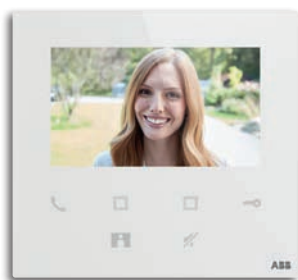

De producten van ABB-Welcome

- Video binnenpost
- Video buitenpost
- Systeemapparaat

ABB-Welcome video binnenpost

Je huis onder controle
met wifi-paneel

Het video binnenstation heeft een stijlvol ontwerp en een hoog gebruiksgemak. Het ontwerp is intuïtief, terwijl de gebruiker alle functionaliteiten direct bij de hand heeft. En met de extra programmeerbare knoppen voldoet u aan alle behoeften van de bewoner.