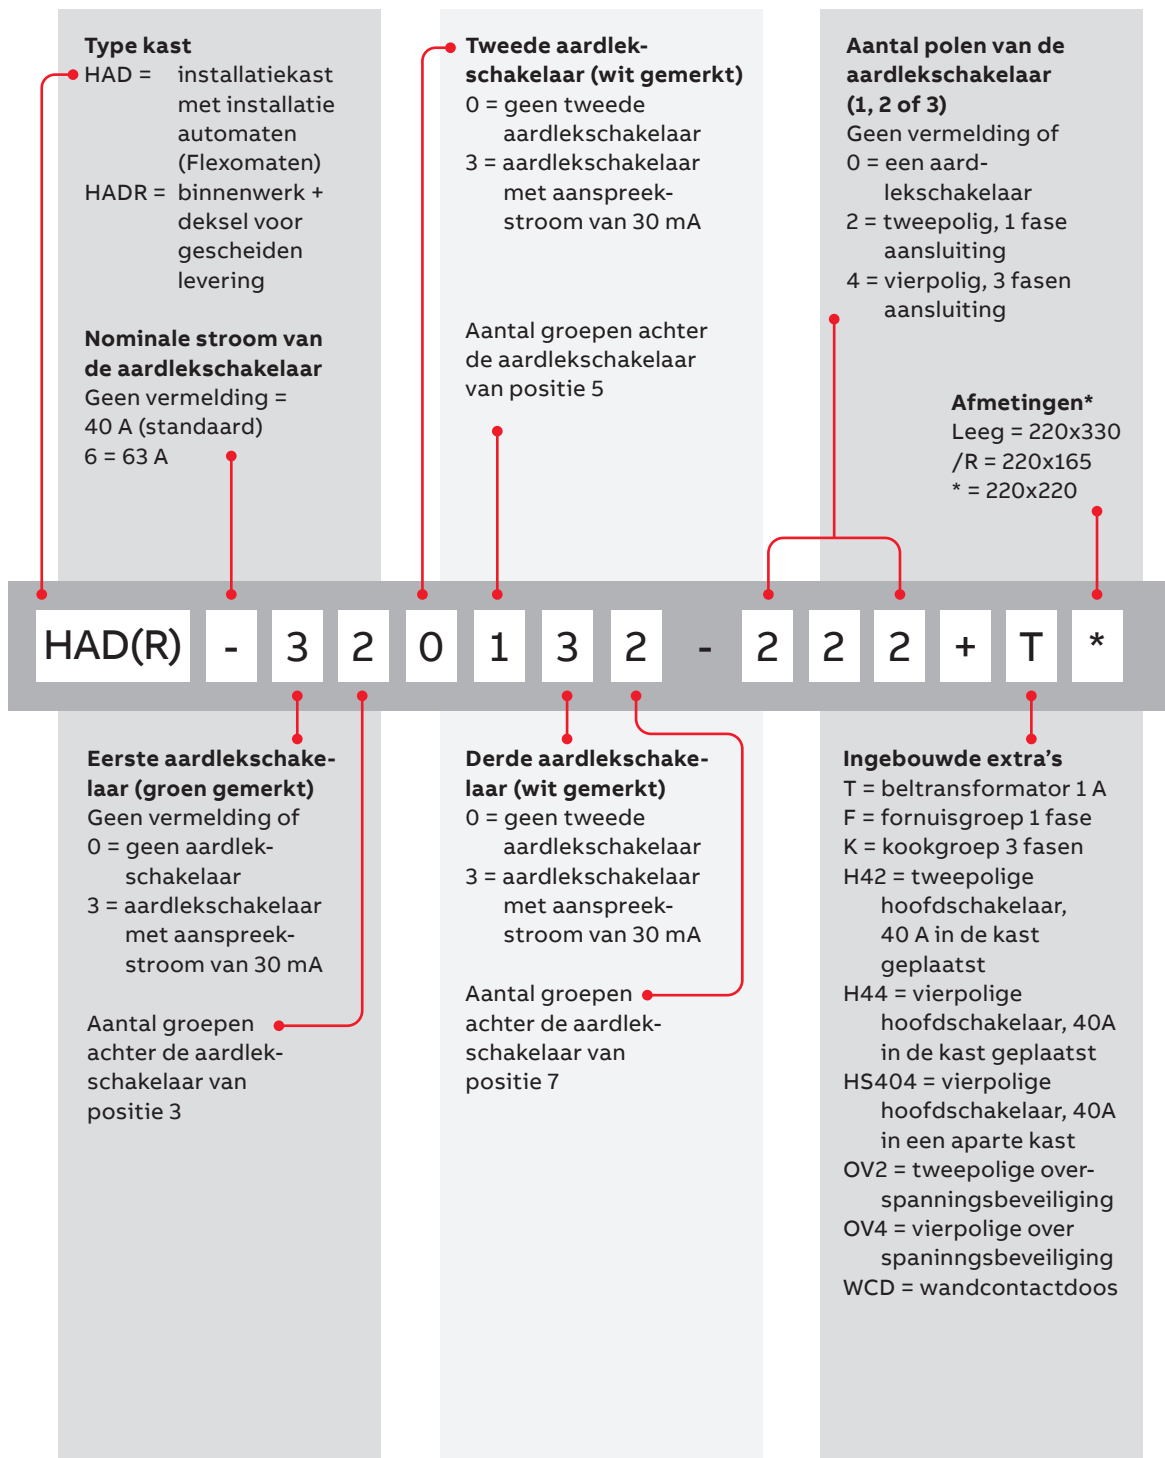

Typencodering voor bestaande groepenkasten met installatieautomaten:

—
* in mm