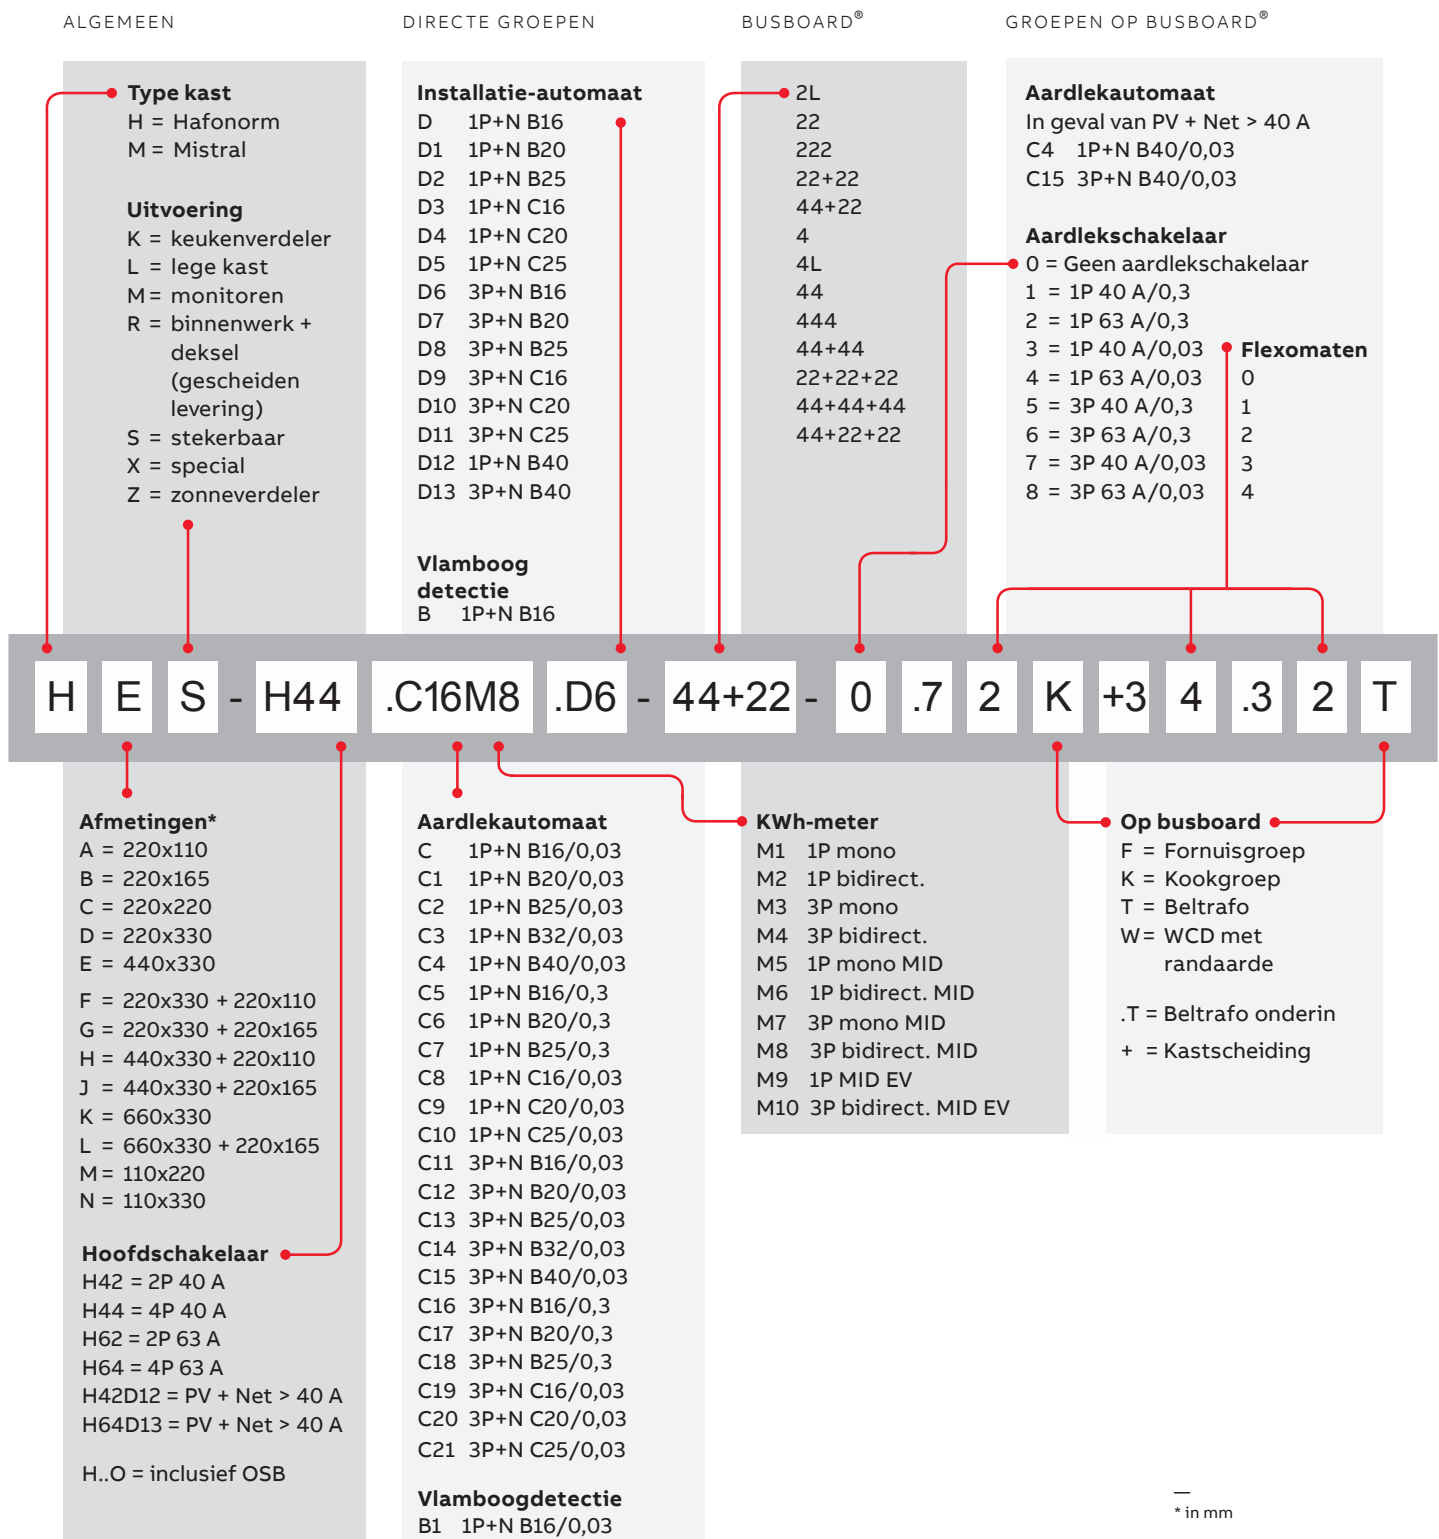

Typecodering

Hieronder geven wij u een verklaring van de opbouw van onze typecodering. Uit deze typecodering is de inhoud van de groepenkast af te leiden.

Typecodering voor groepenkasten geïntroduceerd in 2021:

Typencodering voor bestaande groepenkasten met installatieautomaten:

—
* in mm

Typecodering

Typecodering voor bestaande groepenkasten met aardlekautomaten: