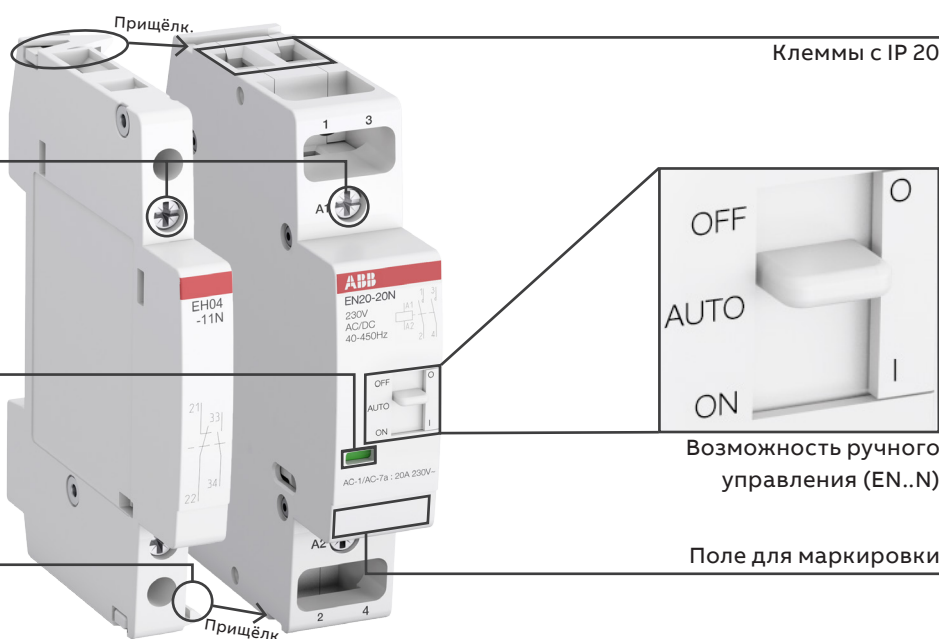

Унифицированы под отвертки одного размера

Чёткая индикация состояния

красный:       вкл  
зеленый:       выкл

Боковой дополнительный контакт EN-04N

- монтаж без инструментов
- прищелкивается на левой панели