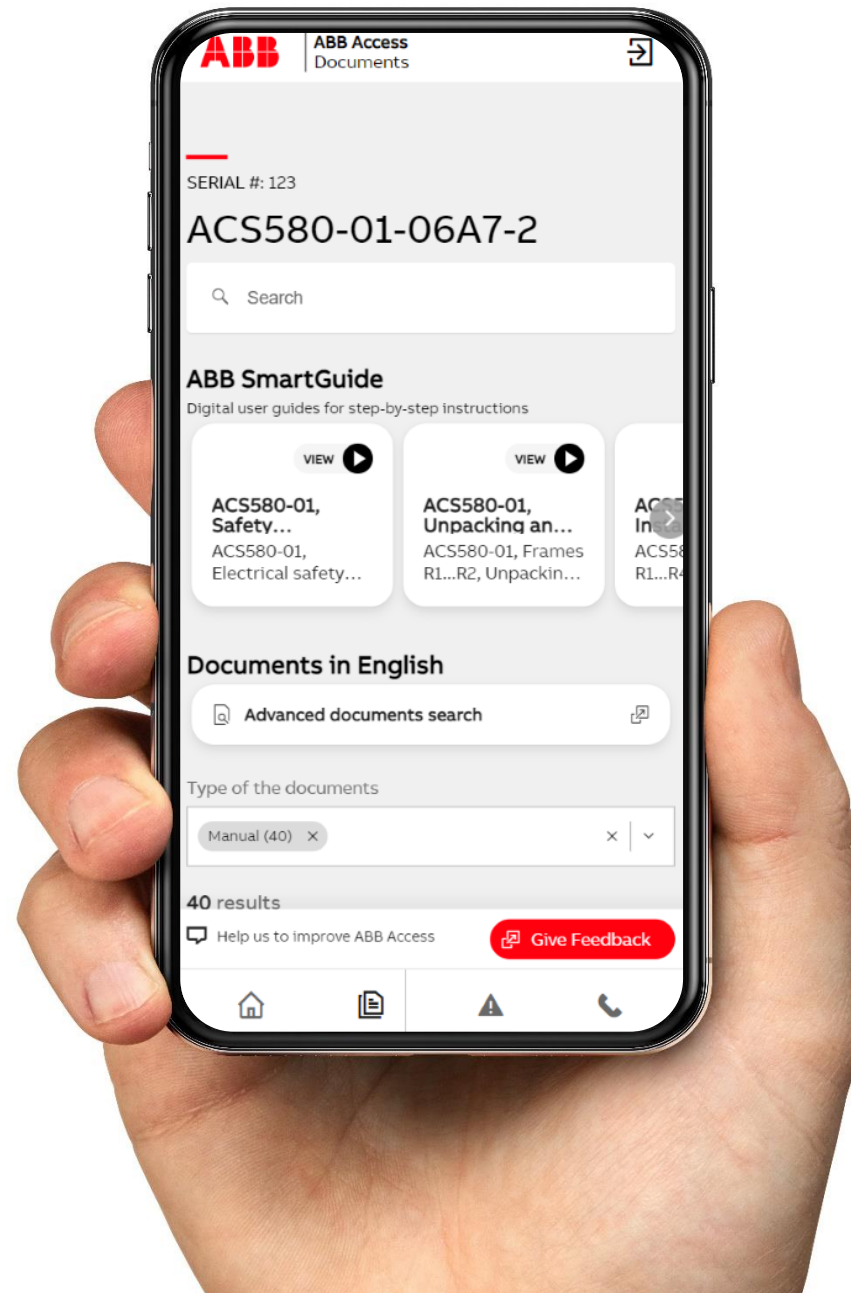

# ABB Access

Den ger enkel åtkomst till dokumentation och manualer för snabb problemlösning.

ABB SmartGuides är ett av de mest praktiska sätten att få korta och tydliga visuella instruktioner. Enkla och animerade steg-för-steg-instruktioner hjälper till med väggmontering av drivsystem, elektrisk installation och programmering av drivsystem.

Device information

Documentation

Report issues

Contact