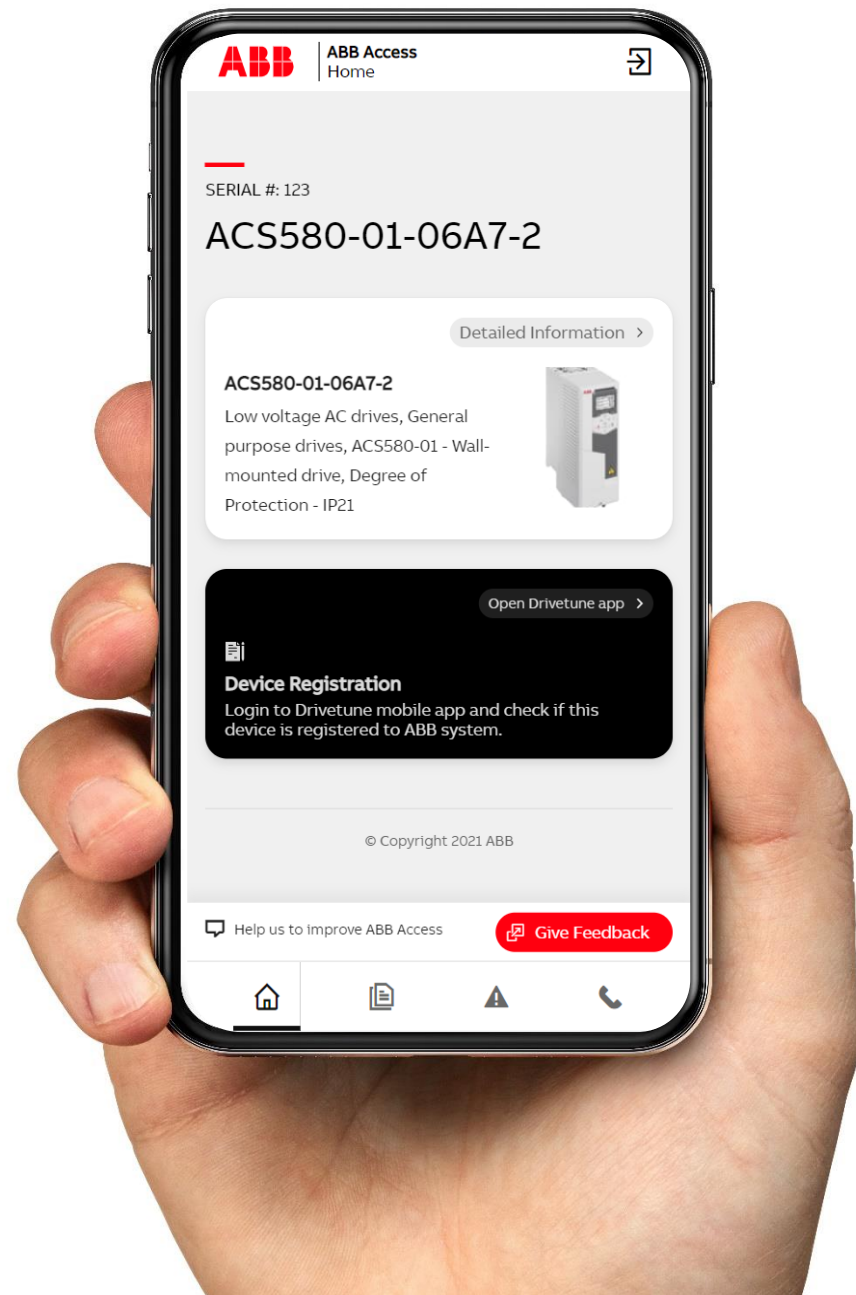

# ABB Access

ABB Access hjälper dig enkelt att hitta uppdaterad produktdata online och registrering av drivsystem"

Ladda ner eller få åtkomst till Drivetune-mobilappen också via ABB Access. Drivetune låter dig starta, driftsätta och felsöka dina ABB-drivsystem på distans med hjälp av din smartphone eller annan mobil enhet.

Device information

Documentation

Report issues

Contact

# ABB Access

Den ger enkel åtkomst till dokumentation och manualer för snabb problemlösning.

ABB SmartGuides är ett av de mest praktiska sätten att få korta och tydliga visuella instruktioner. Enkla och animerade steg-för-steg-instruktioner hjälper till med väggmontering av drivsystem, elektrisk installation och programmering av drivsystem.