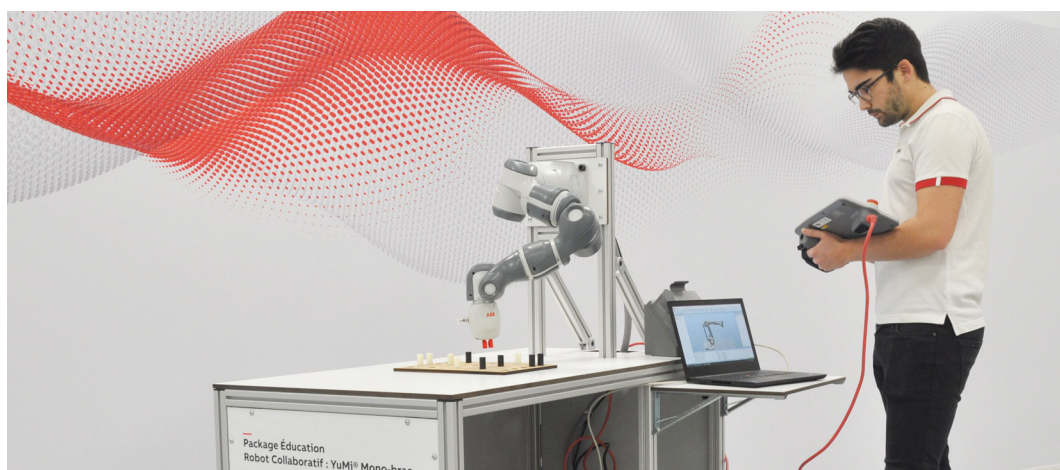

SOLUTIONS ROBOTIQUES ÉDUCATION

Package Éducation : Robot collaboratif YuMi® Mono-bras

Formez-vous dès aujourd'hui sur les métiers de demain

Nos packages éducation

		Standard	Master	Premium
Robot collaboratif YuMi® Mono-bras		•	•	•
Logiciel de simulation 100 licences RobotStudio® flottantes	*	•	•	•
Kit pédagogique : support de cours et bibliothèque de TP mis à disposition			•	•
Formation professeur			•	•
Chassis				•
Caisse de transport				Option

* Application RoboTraining, gratuit 1 an puis sur abonnement

Pour les établissements affiliés à l'éducation nationale

Éligibilité CEFPEP

Pour vous accompagner dans le développement de vos compétences avec le matériel ABB, nous vous proposons des formations éligibles au CEFPEP (Centre d'Études et de Formation en partenariat avec les Entreprises et les Professions).