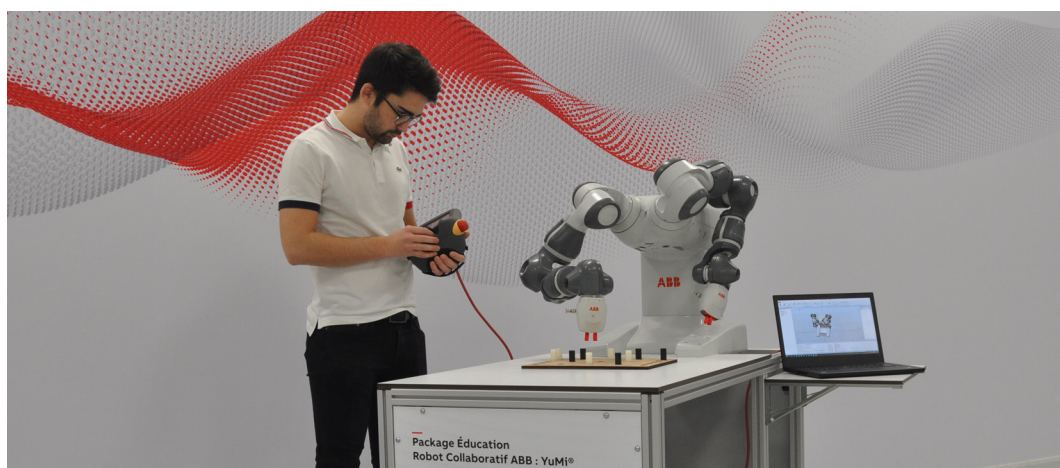

SOLUTIONS ROBOTIQUES ÉDUCATION

Package Éducation : Robot collaboratif YuMi®

Formez-vous dès aujourd'hui sur les métiers de demain

Nos packages éducation

		Standard	Master	Premium
Robot collaboratif YuMi®		•	•	•
Logiciel de simulation 100 licences RobotStudio® flottantes	*	•	•	•
Kit pédagogique : support de cours et bibliothèque de TP mis à disposition			•	•
Formation professeur			•	•
Chassis				•
Caisse de transport				Option

* Application RoboTraining, gratuit 1 an puis sur abonnement

Pour les établissements affiliés à l'éducation nationale

Éligibilité CEFPEP

Pour vous accompagner dans le développement de vos compétences avec le matériel ABB, nous vous proposons des formations éligibles au CEFPEP (Centre d'Études et de Formation en partenariat avec les Entreprises et les Professions).