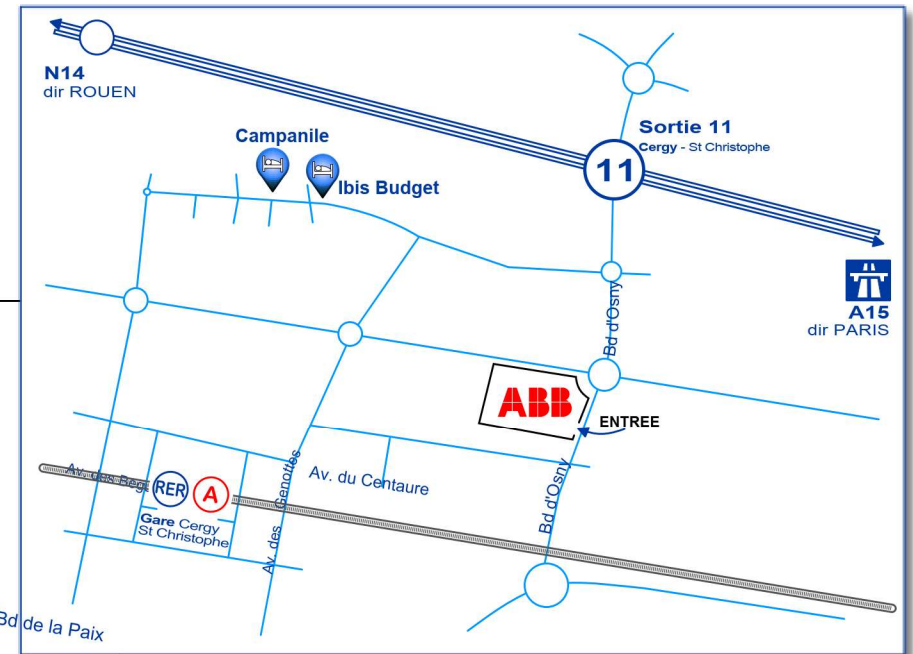

ABB France - Centre de Formation

7 Boulevard d'Osny
CS 88570 Cergy
95892 Cergy Pontoise
Tel. 01 34 40 24 17
Fax. 01 34 40 24 24

Accès par le train :
RER A - Gare Cergy Saint Christophe
(10 min à pied)

Power and productivity
for a better world™ **ABB**